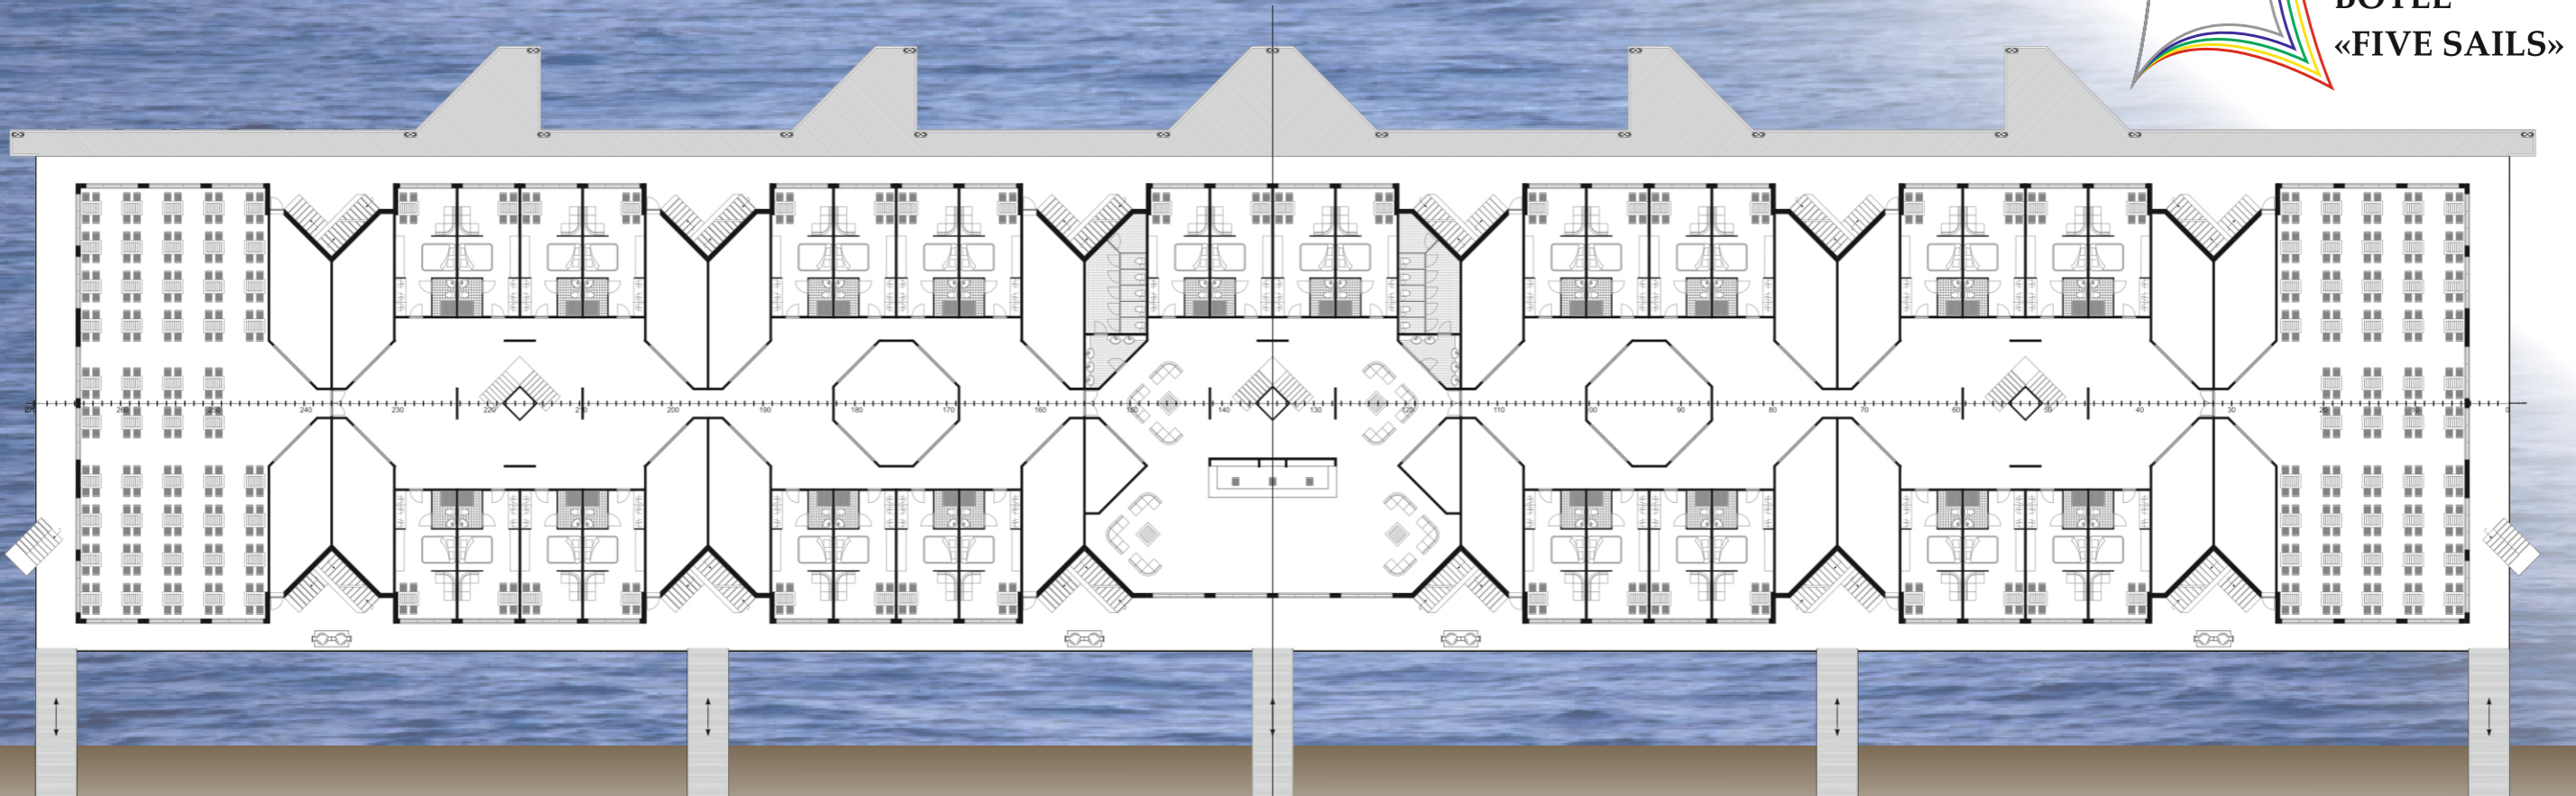

ПЛАВУЧАЯ
ГОСТИННИЦА
«ПЯТЬ ПАРУСОВ»
★★★★
BOTEL
«FIVE SAILS»

ОСНОВНЫЕ ХАРАКТЕРИСТИКИ

ДЛИНА КОРПУСА 145 М
ШИРИНА КОРПУСА 29 М
ВЫСОТА БОРТА 3,5 М
ДЛИНА ГАБАРИТНАЯ 148 М
ШИРИНА ГАБАРИТНАЯ 35,6 М
ВЫСОТА ОТ УРОВНЯ ВОДЫ 15,0 М

ПЛАН 1-ГО ЯРУСА (36 НОМЕРОВ)

ПЛАН ПО ТРЮМАМ

МОНОЛИТ

ЦЕНТРАЛЬНОЕ
КОНСТРУКТОРСКОЕ
БЮРО

ОТКРЫТОЕ АКЦИОНЕРНОЕ ОБЩЕСТВО

ПЛАВУЧАЯ
ГОСТИННИЦА
«ПЯТЬ ПАРУСОВ»
★★★★
BOTEL
«FIVE SAILS»

ПЛАН 3-ГО И 4-ГО ЯРУСА (64 + 64 НОМЕРА)