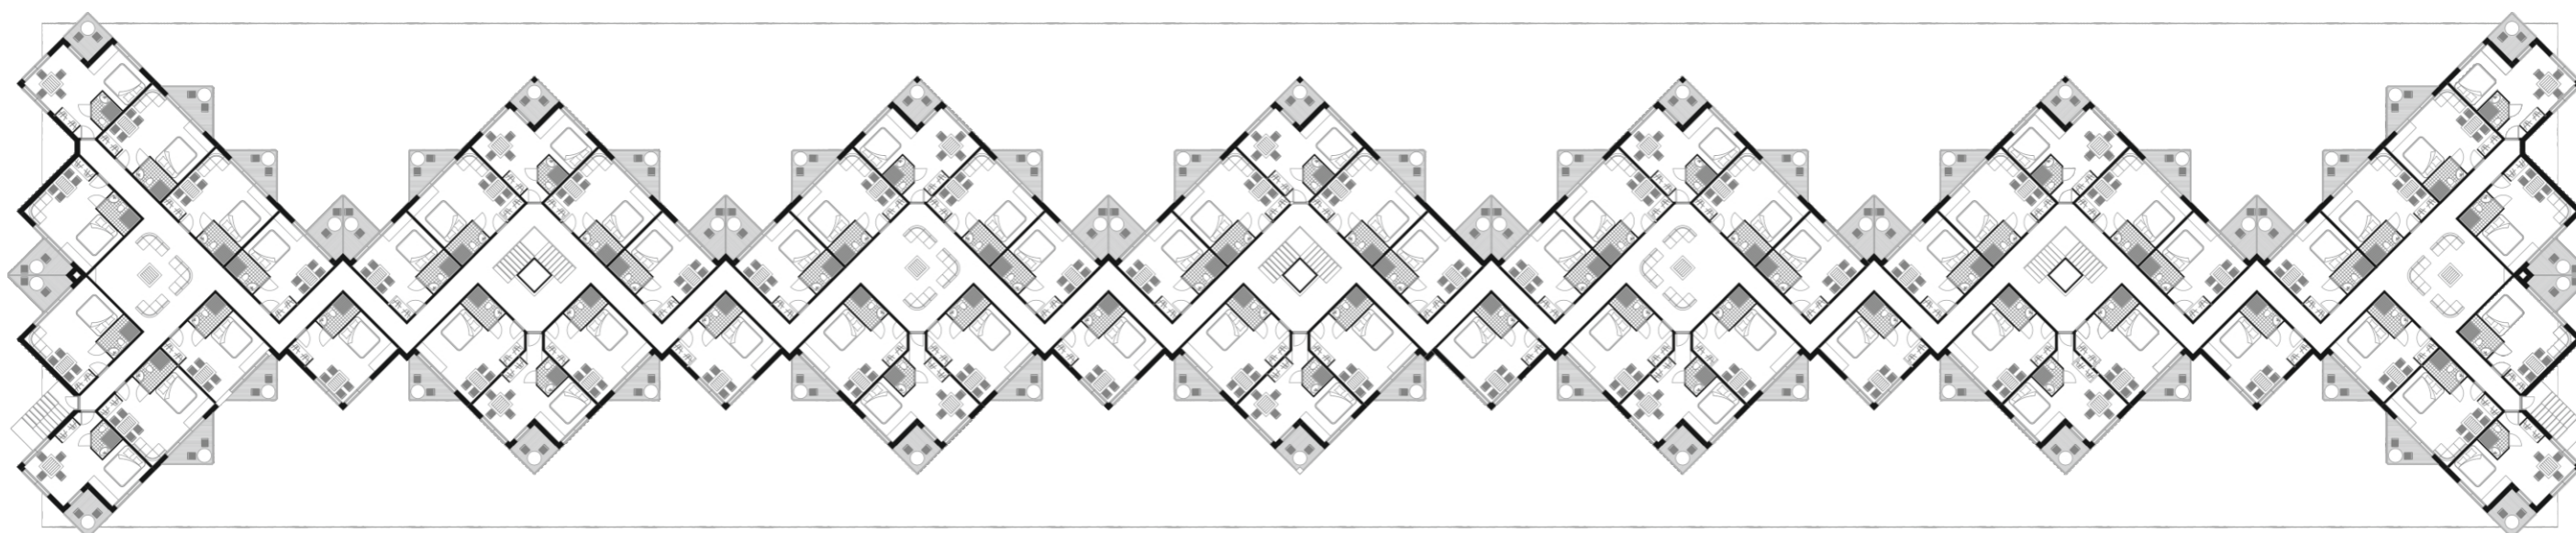

ПЛАВУЧАЯ
ГОСТИННИЦА
«ПЯТЬ ПАРУСОВ»
★★★★
BOTEL
«FIVE SAILS»

ОСНОВНЫЕ ХАРАКТЕРИСТИКИ

ДЛИНА КОРПУСА 145 М
ШИРИНА КОРПУСА 29 М
ВЫСОТА БОРТА 3,5 М
ДЛИНА ГАБАРИТНАЯ 148 М
ШИРИНА ГАБАРИТНАЯ 35,6 М
ВЫСОТА ОТ УРОВНЯ ВОДЫ 15,0 М

ПЛАН 1-ГО ЯРУСА (36 НОМЕРОВ)

ПЛАН ПО ТРЮМАМ

МОНОЛИТ

ЦЕНТРАЛЬНОЕ
КОНСТРУКТОРСКОЕ
БЮРО

ОТКРЫТОЕ АКЦИОНЕРНОЕ ОБЩЕСТВО

ПЛАВУЧАЯ
ГОСТИННИЦА
«ПЯТЬ ПАРУСОВ»
★★★★
BOTEL
«FIVE SAILS»

ПЛАН 3-ГО И 4-ГО ЯРУСА (64 + 64 НОМЕРА)