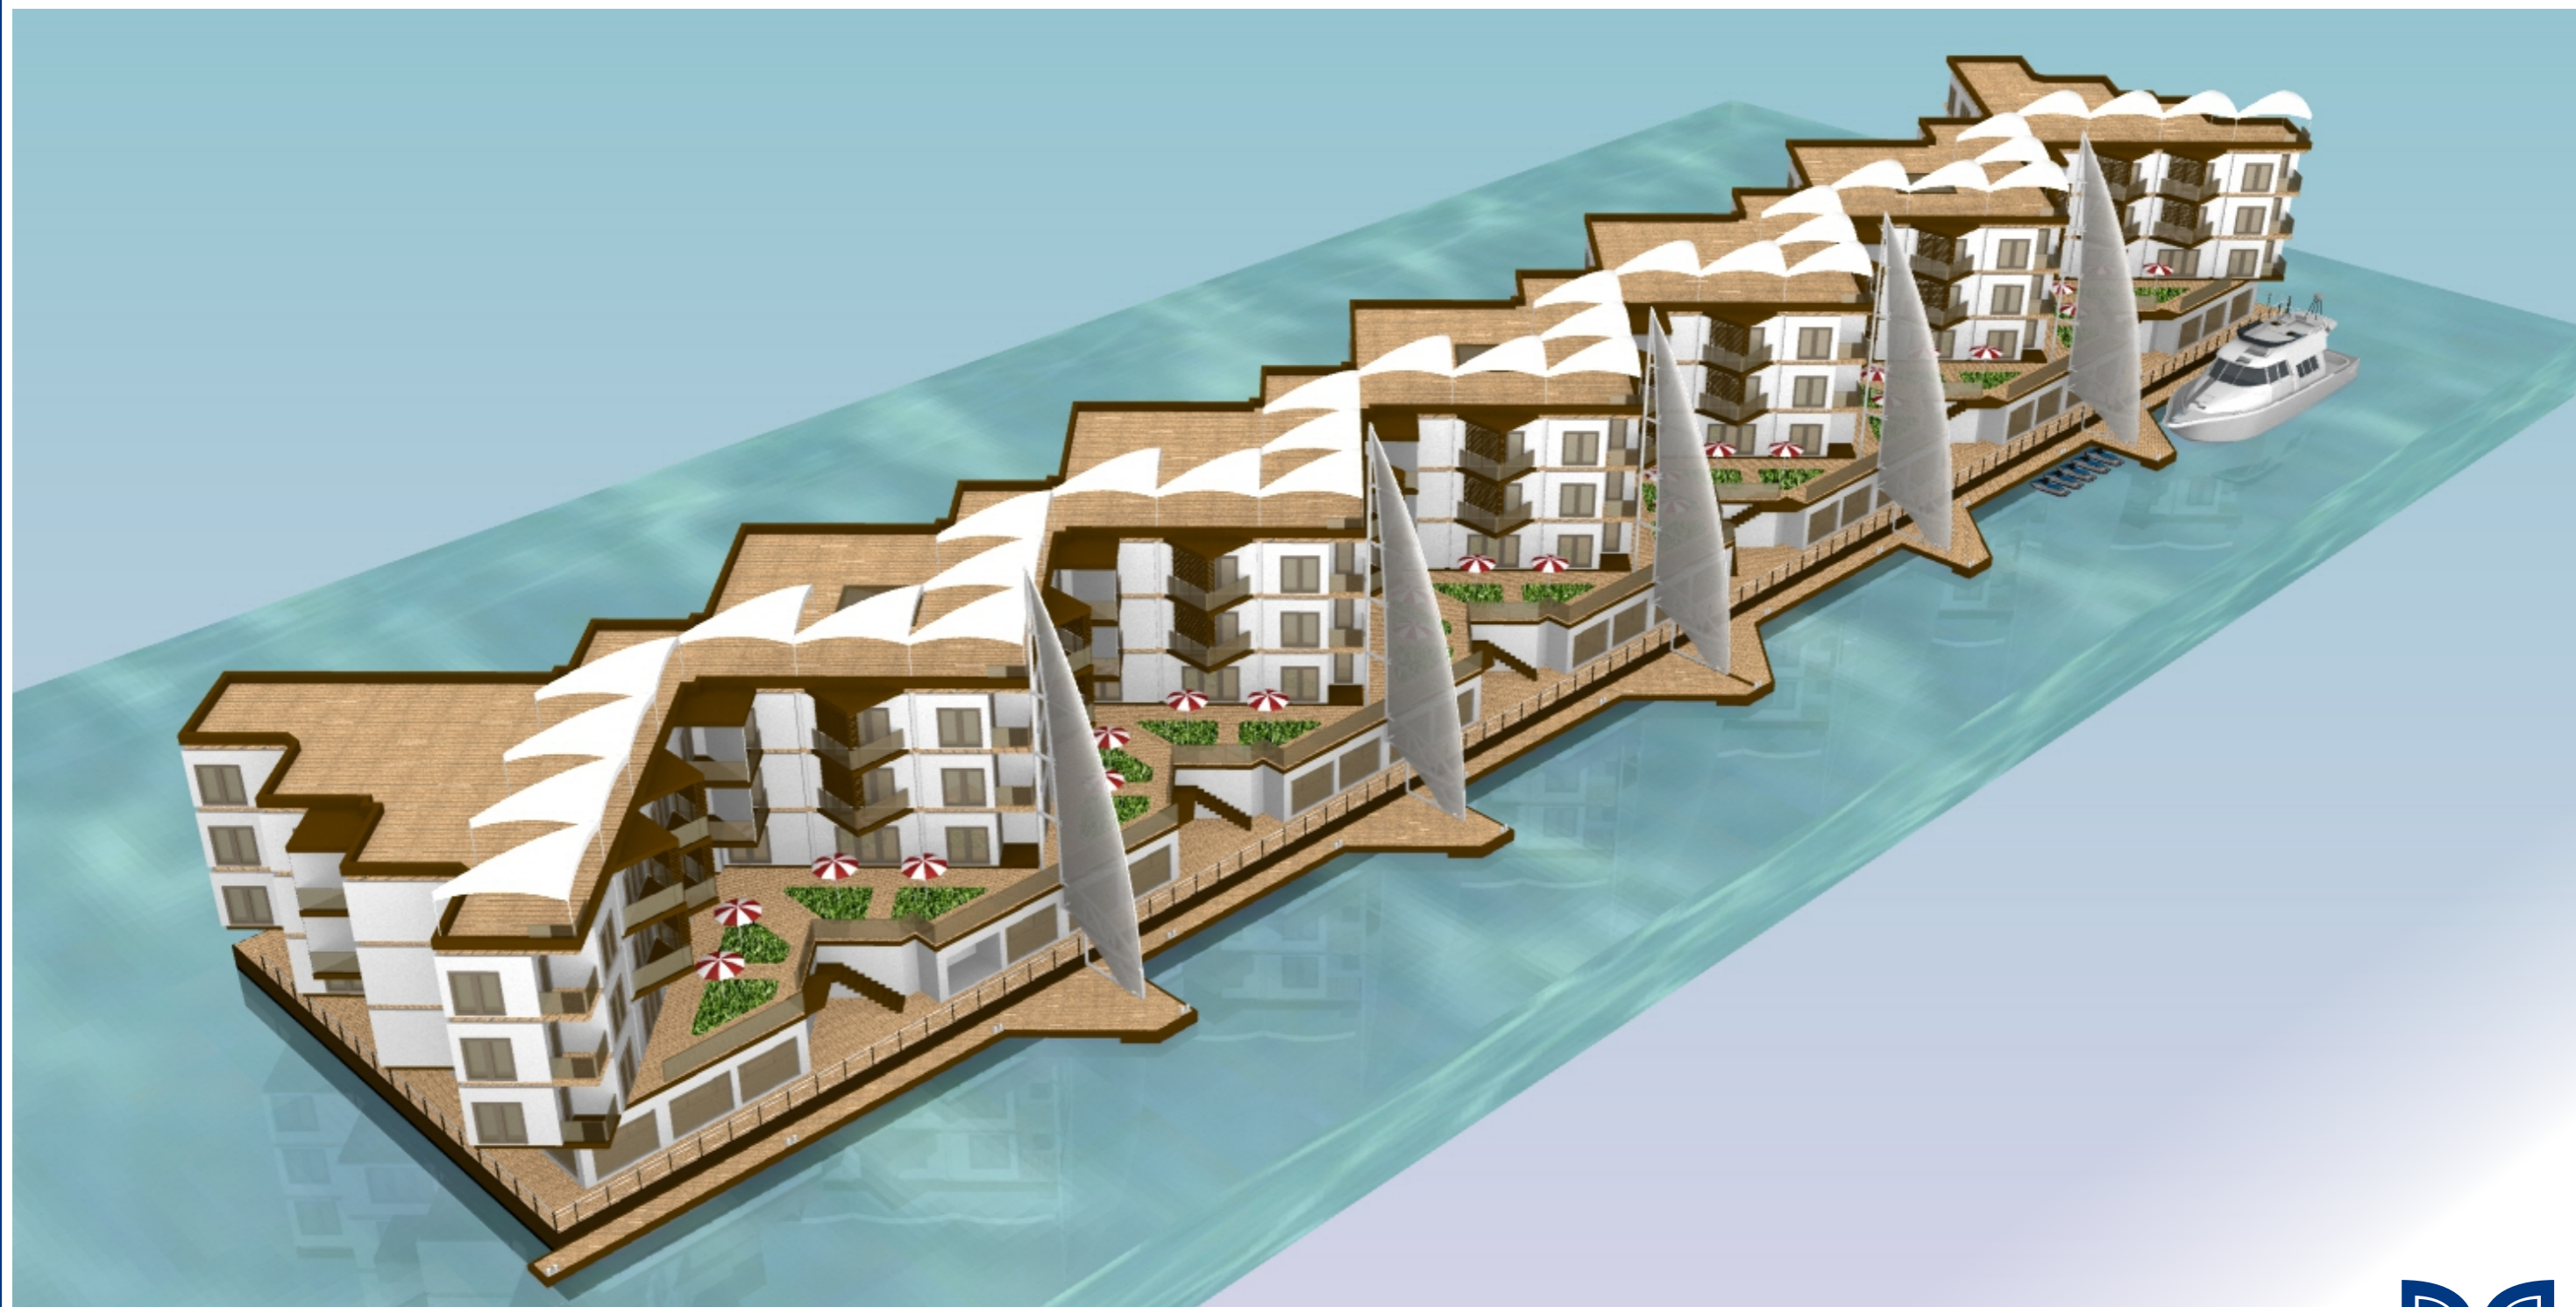

ПЛАВУЧАЯ
ГОСТИННИЦА
«ПЯТЬ ПАРУСОВ»
★★★★
BOTEL
«FIVE SAILS»

ОСНОВНЫЕ ХАРАКТЕРИСТИКИ

ДЛИНА КОРПУСА 145 М
ШИРИНА КОРПУСА 29 М
ВЫСОТА БОРТА 3,5 М
ДЛИНА ГАБАРИТНАЯ 148 М
ШИРИНА ГАБАРИТНАЯ 35,6 М
ВЫСОТА ОТ УРОВНЯ ВОДЫ 15,0 М

ЧИСЛО НОМЕРОВ 228 М
ПАССАЖИРОВМЕСТИМОСТЬ 456 ЧЕЛ.
КЛАСС ★★★★★

МОНОЛИТ
ЦЕНТРАЛЬНОЕ
КОНСТРУКТОРСКОЕ
БЮРО
ОТКРЫТОЕ АКЦИОНЕРНОЕ ОБЩЕСТВО

ПЛАВУЧАЯ
ГОСТИННИЦА
«ПЯТЬ ПАРУСОВ»
★★★★
BOTEL
«FIVE SAILS»

МОНОЛИТ

ЦЕНТРАЛЬНОЕ
КОНСТРУКТОРСКОЕ
БЮРО

ОТКРЫТОЕ АКЦИОНЕРНОЕ ОБЩЕСТВО

ПЛАВУЧАЯ
ГОСТИННИЦА
«ПЯТЬ ПАРУСОВ»
★★★★
BOTEL
«FIVE SAILS»

МОНОЛИТ

ЦЕНТРАЛЬНОЕ
КОНСТРУКТОРСКОЕ
БЮРО

ОТКРЫТОЕ АКЦИОНЕРНОЕ ОБЩЕСТВО

ПЛАВУЧАЯ
ГОСТИННИЦА
«ПЯТЬ ПАРУСОВ»
★★★★
BOTEL
«FIVE SAILS»

ПЛАН 1-ГО ЯРУСА (36 НОМЕРОВ)

ПЛАН ПО ТРЮМАМ

МОНОЛИТ

ЦЕНТРАЛЬНОЕ
КОНСТРУКТОРСКОЕ
БЮРО

ОТКРЫТОЕ АКЦИОНЕРНОЕ ОБЩЕСТВО

ПЛАВУЧАЯ
ГОСТИННИЦА
«ПЯТЬ ПАРУСОВ»
★★★★
BOTEL
«FIVE SAILS»

ПЛАН 3-ГО И 4-ГО ЯРУСА (64 + 64 НОМЕРА)