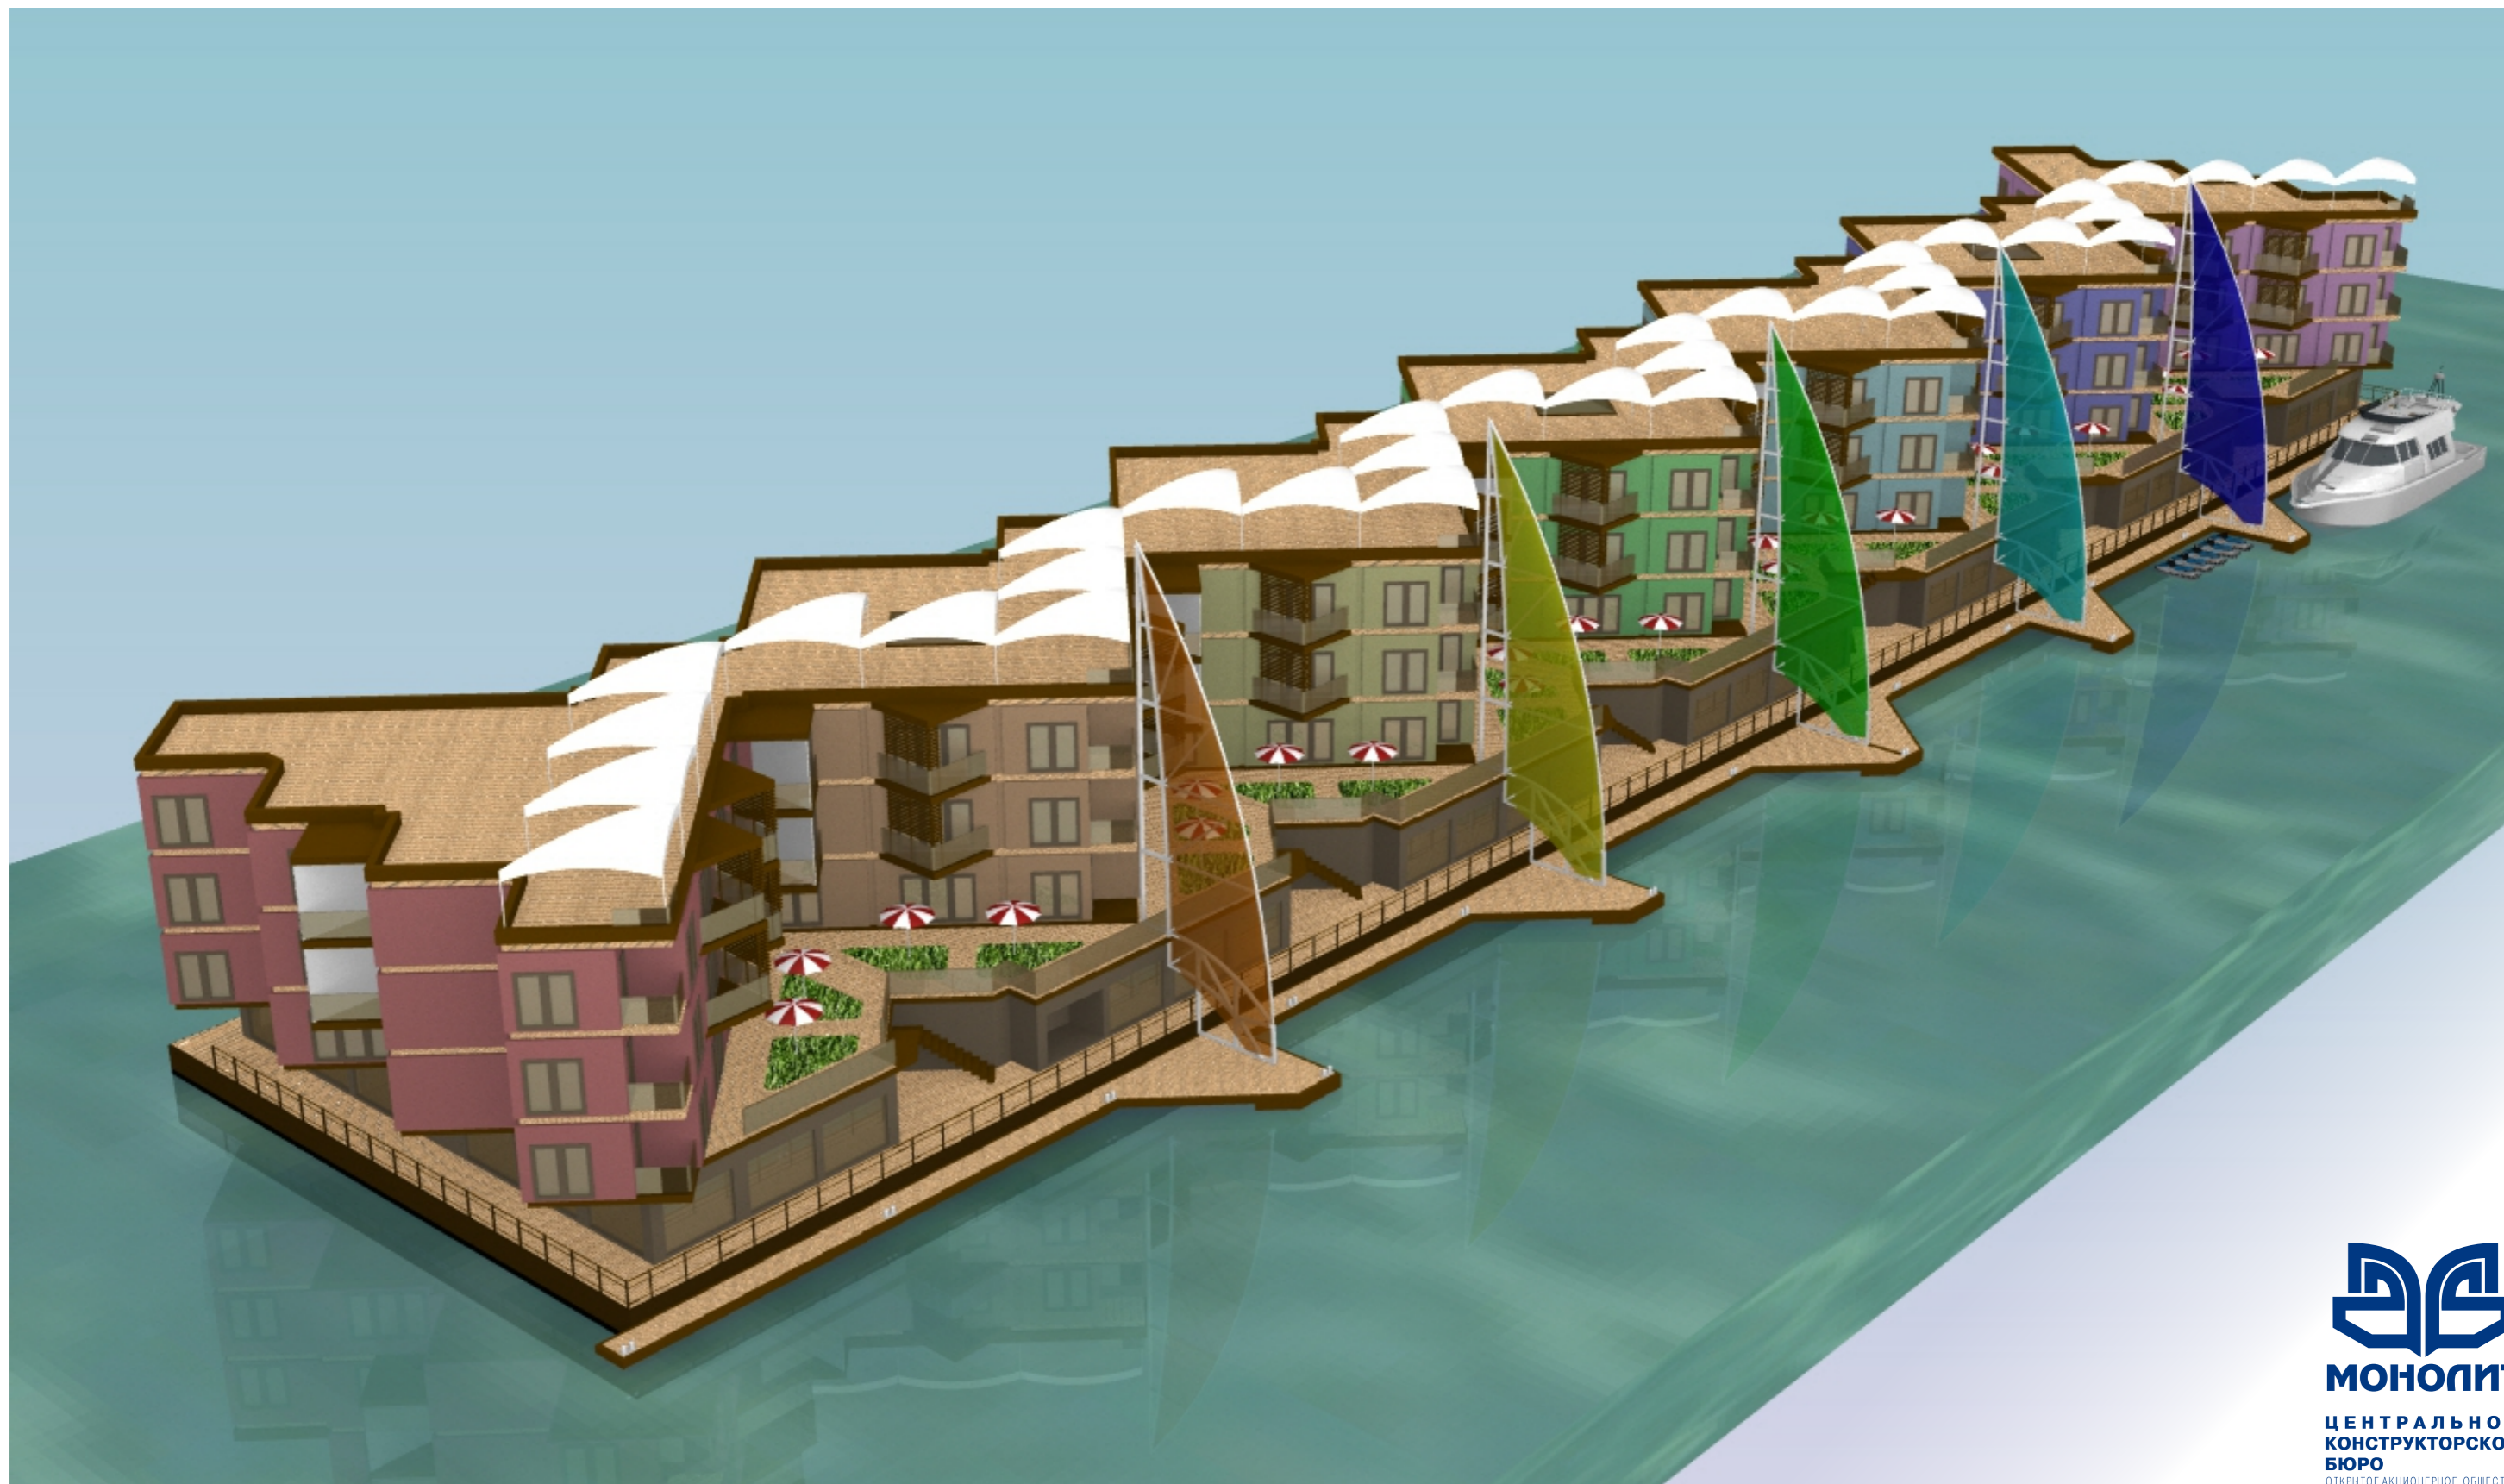

ПЛАВУЧАЯ
ГОСТИННИЦА
«ПЯТЬ ПАРУСОВ»
★★★★
BOTEL
«FIVE SAILS»

ОСНОВНЫЕ ХАРАКТЕРИСТИКИ

ДЛИНА КОРПУСА 145 М
ШИРИНА КОРПУСА 29 М
ВЫСОТА БОРТА 3,5 М
ДЛИНА ГАБАРИТНАЯ 148 М
ШИРИНА ГАБАРИТНАЯ 35,6 М
ВЫСОТА ОТ УРОВНЯ ВОДЫ 15,0 М

ОТКРЫТОЕ АКЦИОНЕРНОЕ ОБЩЕСТВО

ПЛАВУЧАЯ
ГОСТИННИЦА
«ПЯТЬ ПАРУСОВ»
★★★★
BOTEL
«FIVE SAILS»

МОНОЛИТ

ЦЕНТРАЛЬНОЕ
КОНСТРУКТОРСКОЕ
БЮРО

ОТКРЫТОЕ АКЦИОНЕРНОЕ ОБЩЕСТВО

ПЛАВУЧАЯ
ГОСТИННИЦА
«ПЯТЬ ПАРУСОВ»
★★★★
BOTEL
«FIVE SAILS»

ПЛАН 2-ГО ЯРУСА (64 НОМЕРА)

МОНОЛИТ

ЦЕНТРАЛЬНОЕ
КОНСТРУКТОРСКОЕ
БЮРО
ОТКРЫТОЕ АКЦИОНЕРНОЕ ОБЩЕСТВО

ПЛАВУЧАЯ
ГОСТИННИЦА
«ПЯТЬ ПАРУСОВ»
★★★★
BOTEL
«FIVE SAILS»

МОНОЛИТ

ЦЕНТРАЛЬНОЕ
КОНСТРУКТОРСКОЕ
БЮРО

ОТКРЫТОЕ АКЦИОНЕРНОЕ ОБЩЕСТВО