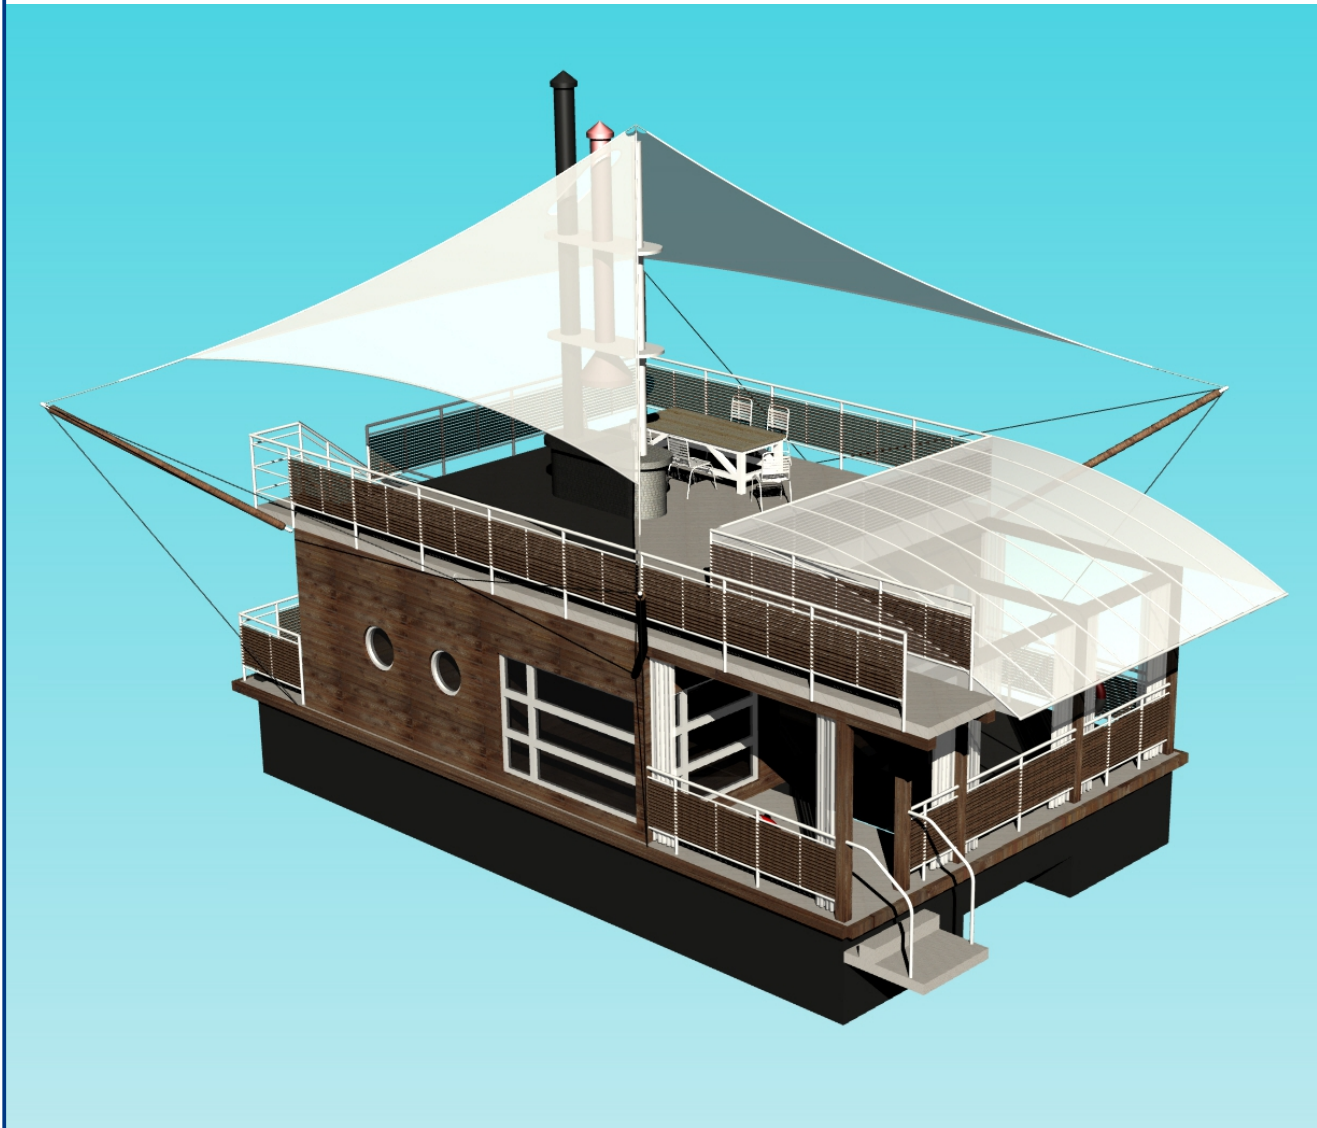

606505 Россия, Нижегородская обл., г. Городец, 1-й Пожарный пер. д.8 т.(83161)9-23-62
www.monolit.nn.ru www.монолит.пф e-mail: monolit@nn.ru

ЖИВАЯ ИДЕЯ -
В НАДЕЖНОМ МАТЕРИАЛЕ
МОНОЛИТ

Плавающая баня создана для здорового отдыха на воде. Включает в себя внутренние помещения: предбанник, моечную, парилку, туалет и комнату отдыха, на открытой к воде стороне - террасу, которая закрывается тентом и шторами. На террасе устроена купель (майна) для закаливания и площадка для купания в реке. На крыше обустроена просторная площадка под тентом с установкой блока барбекю. С площадки устроен трамплин для прыжков в воду. Плавающая баня устраивается на двух стальных или железобетонных поплавах, конструкция на стальном каркасе, прочная и безопасная. Детали планировки, оборудования и энергоснабжения согласовываются с заказчиком.

Верхняя платформа под тентом

Габариты бани в плане:
Длина - 14,0 м
Ширина - 7,4 м

План помещений