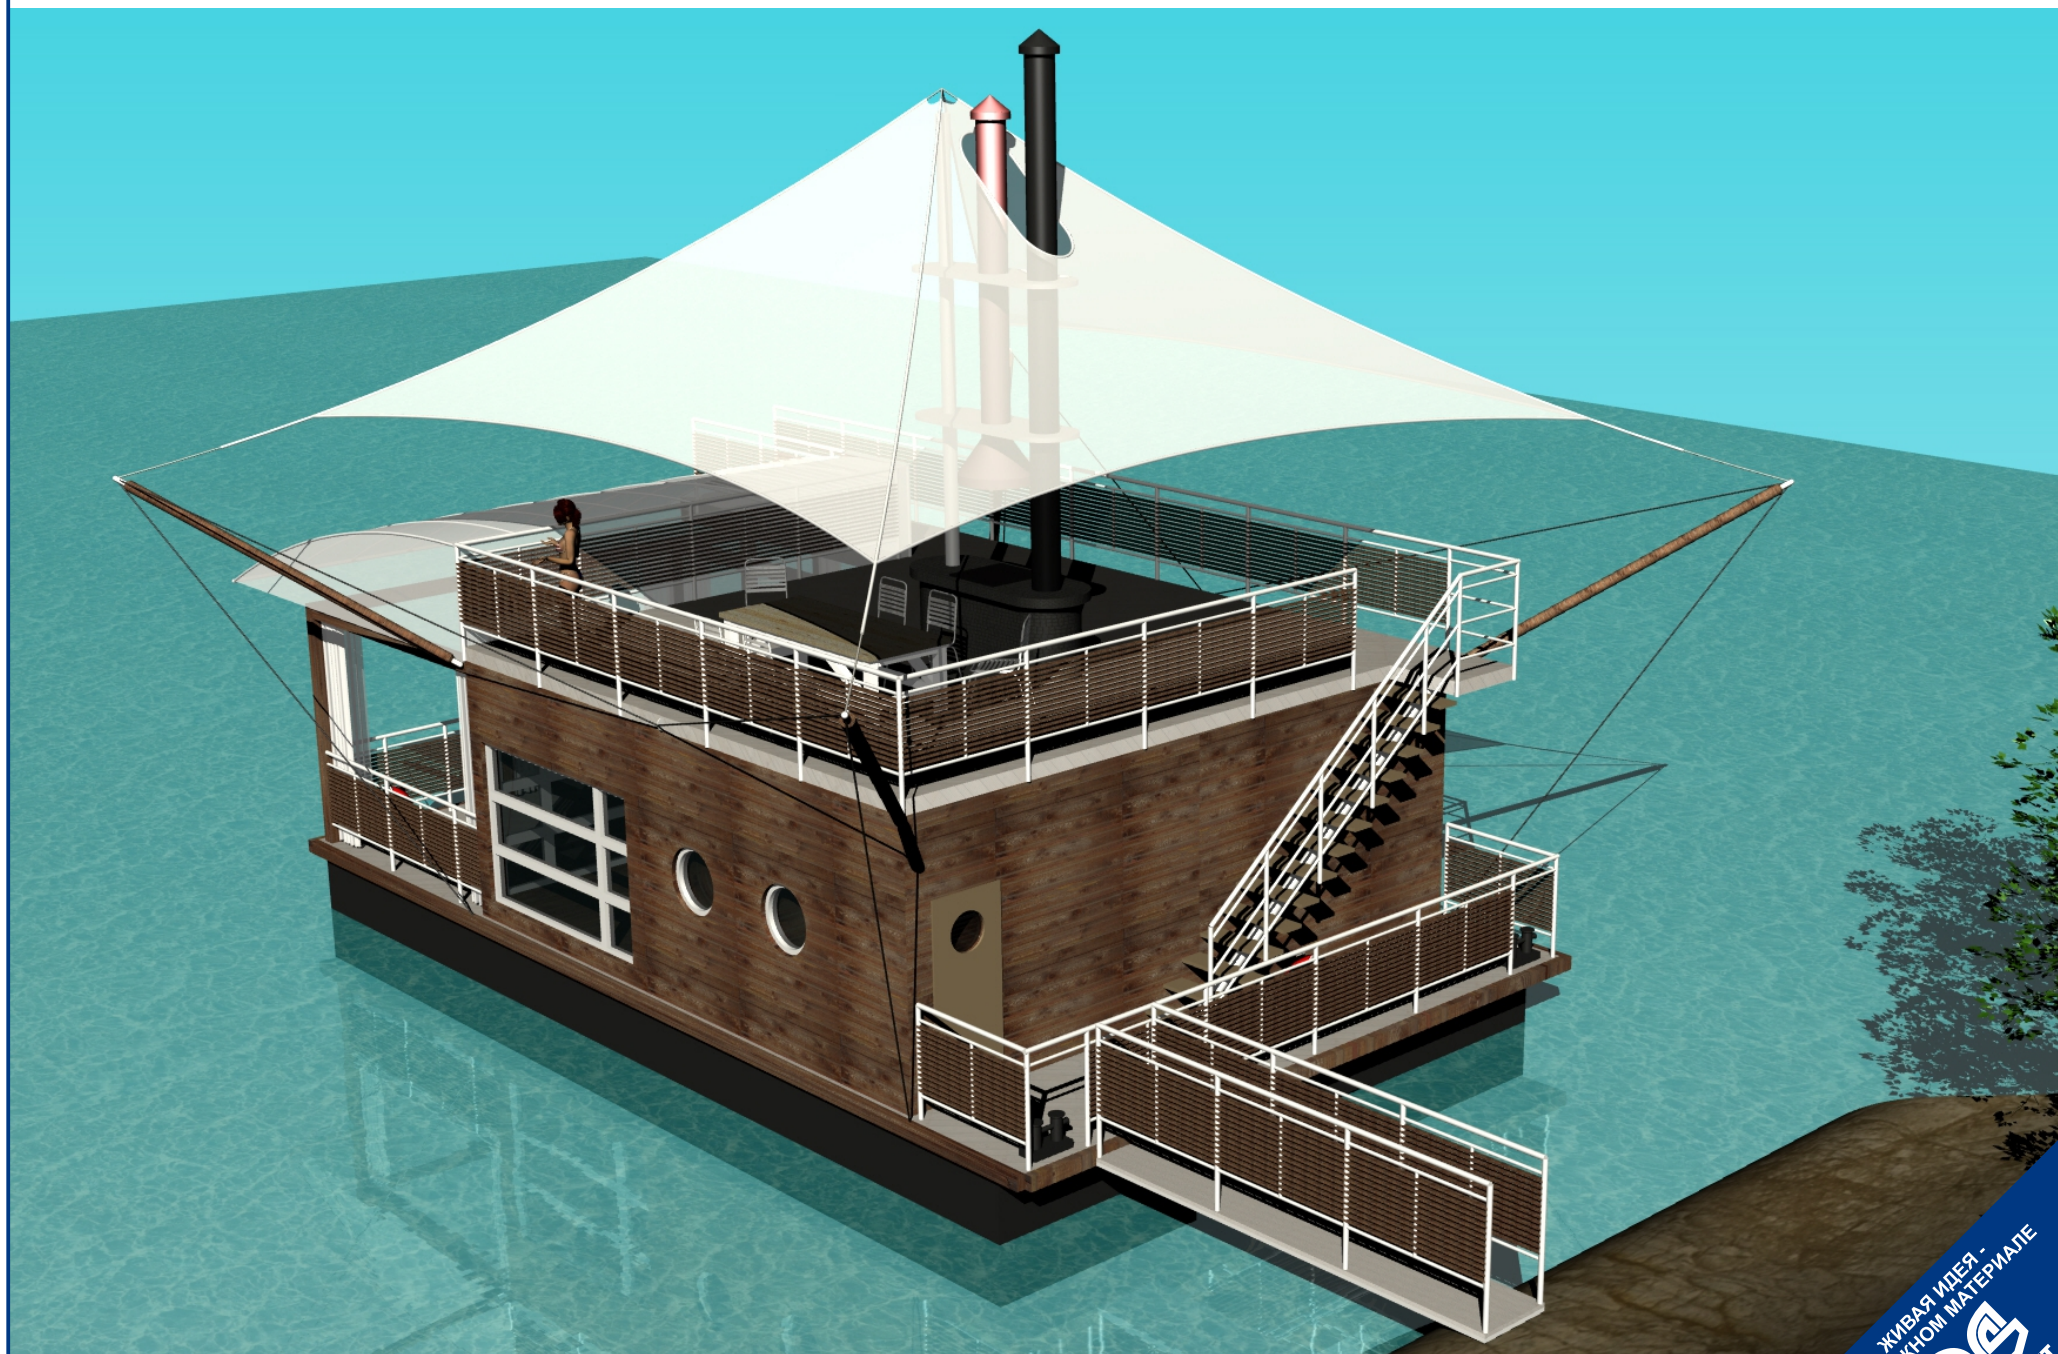

606505 Россия, Нижегородская обл., г. Городец, 1-й Пожарный пер. д.8 т.(83161)9-23-62
www.monolit.nn.ru www.монолит.пф e-mail: monolit@nn.ru

ЖИВАЯ ИДЕЯ -
В НАДЕЖНОМ МАТЕРИАЛЕ
МОНОЛИТ

606505 Россия, Нижегородская обл., г. Городец, 1-й Пожарный пер. д.8 т.(83161)9-23-62
www.monolit.nn.ru www.монолит.пф e-mail: monolit@nn.ru

606505 Россия, Нижегородская обл., г. Городец, 1-й Пожарный пер. д.8 т.(83161)9-23-62
www.monolit.nn.ru www.монолит.пф e-mail: monolit@nn.ru

ЖИВАЯ ИДЕЯ -
В НАДЕЖНОМ МАТЕРИАЛЕ
МОНОЛИТ

Плавающая баня создана для здорового отдыха на воде. Включает в себя внутренние помещения: предбанник, моечную, парилку, туалет и комнату отдыха, на открытой к воде стороне - террасу, которая закрывается тентом и шторами. На террасе устроена купель (майна) для закаливания и площадка для купания в реке. На крыше обустроена просторная площадка под тентом с установкой блока барбекю. С площадки устроен трамплин для прыжков в воду. Плавающая баня устраивается на двух стальных или железобетонных поплавах, конструкция на стальном каркасе, прочная и безопасная. Детали планировки, оборудования и энергоснабжения согласовываются с заказчиком.

Верхняя платформа под тентом

Габариты бани в плане:
Длина - 14,0 м
Ширина - 7,4 м

План помещений