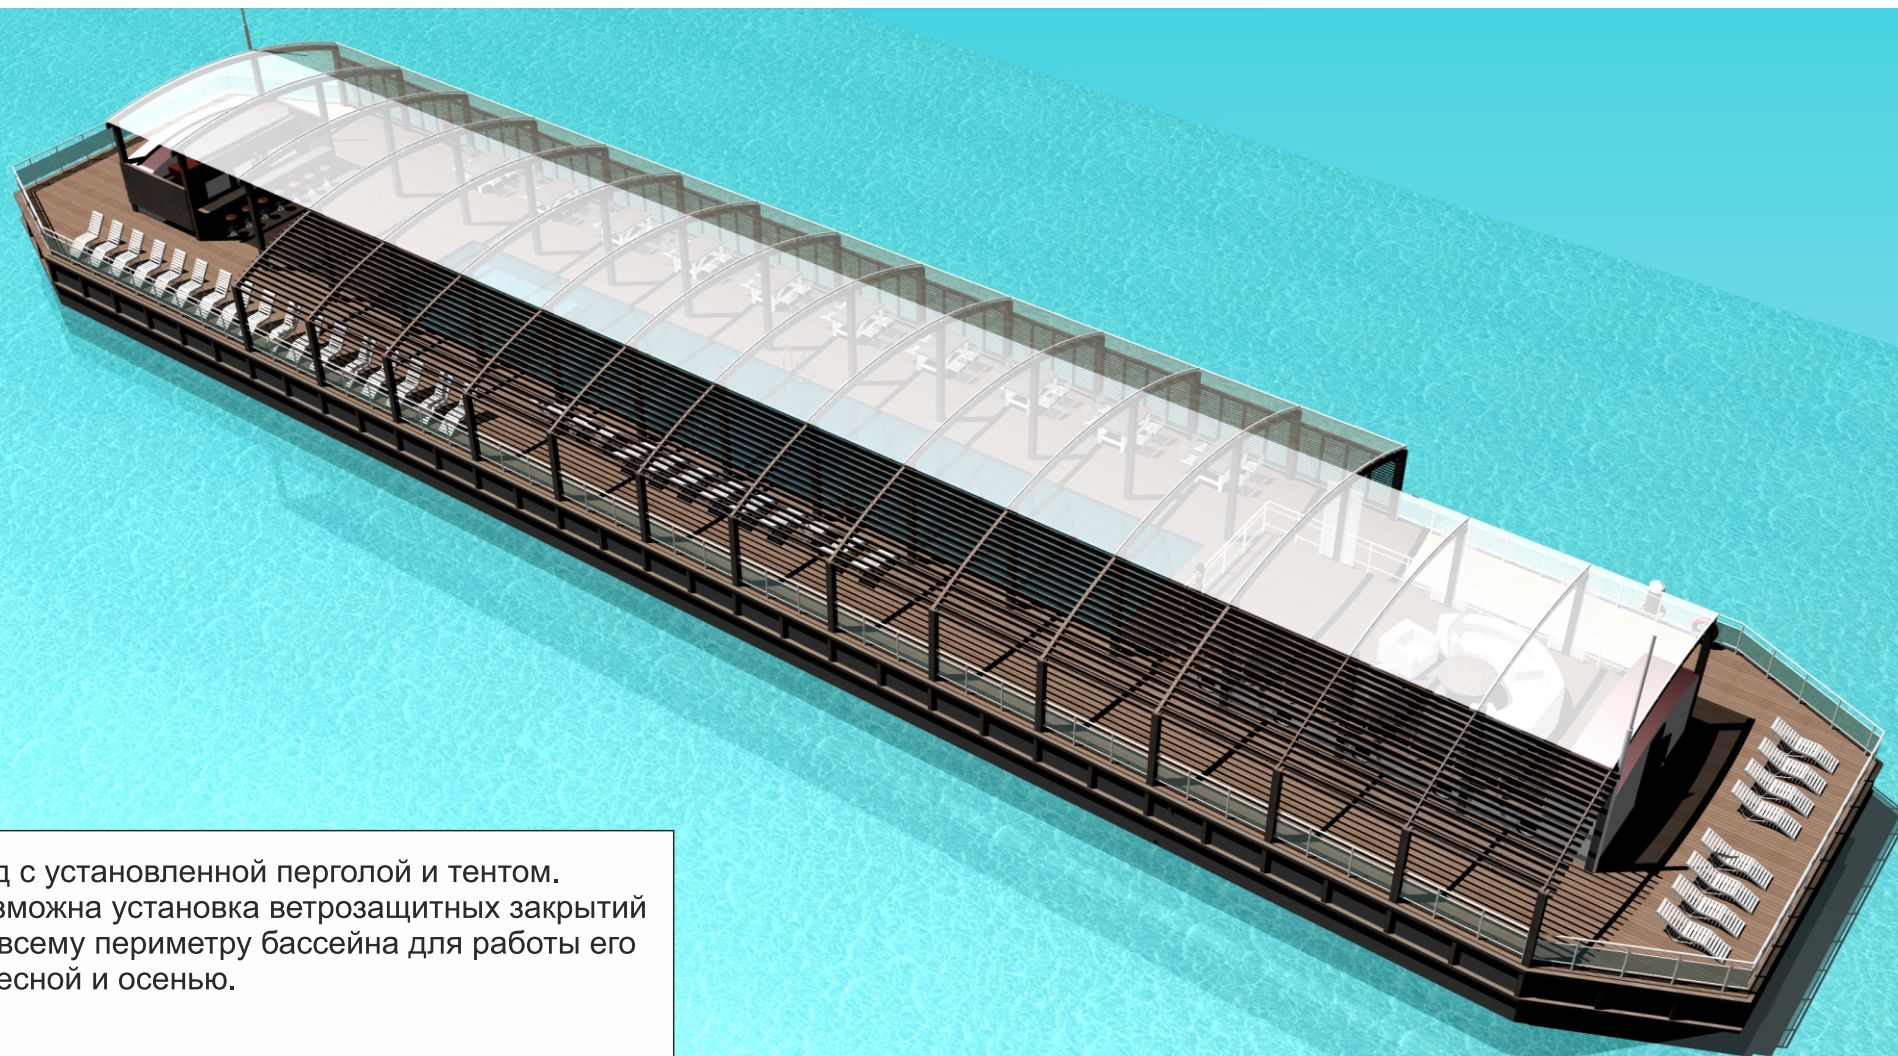

606505 Россия, Нижегородская обл., г. Городец, 1-й Пожарный пер. д.8 т.(83161)9-23-62
www.monolit.nn.ru www.монолит.пф e-mail: monolit@nn.ru

ПЛАВУЧИЙ БАССЕЙН

Габариты бассейна:
Длина - 65,5 м
Ширина - 14,5 м
Высота борта - 3,2 м
Осадка - 1,1 м
В качестве основания используется железобетонный корпус.

ПЛАВУЧИЙ БАССЕЙН

Комплекс помещений, включающий:

- раздевалку;
- душевые;
- сауну;
- турецкую баню;
- туалеты.

Комплекс
обслуживающих
помещений

На главной палубе плавучего бассейна расположены:

- бассейн для взрослых 25м*5м, глубиной 1,5м;
- детский бассейн 5м*5м, глубиной 0,8м;
- бар;
- зона кафе, оборудованная столиками;
- ВИП-зона на возвышении (площадка может использоваться как эстрада);
- зоны солярия.

Для защиты от посторонних глаз со стороны берега, палуба оборудована легкими закрытиями по борту.

Для создания различных по солнечной активности зон, на палубе устанавливается тент и закрытия-перголы. Вид с установленным каркасом тента.

Вид с установленной перголой.

Вид с установленной перголой и тентом.
Возможна установка ветрозащитных закрытий
по всему периметру бассейна для работы его
в весной и осенью.

Для разнообразия отдыха на плавучем бассейне, из отдельных элементов у его борта может быть смонтирован причал для яхт, катеров и гидроциклов.