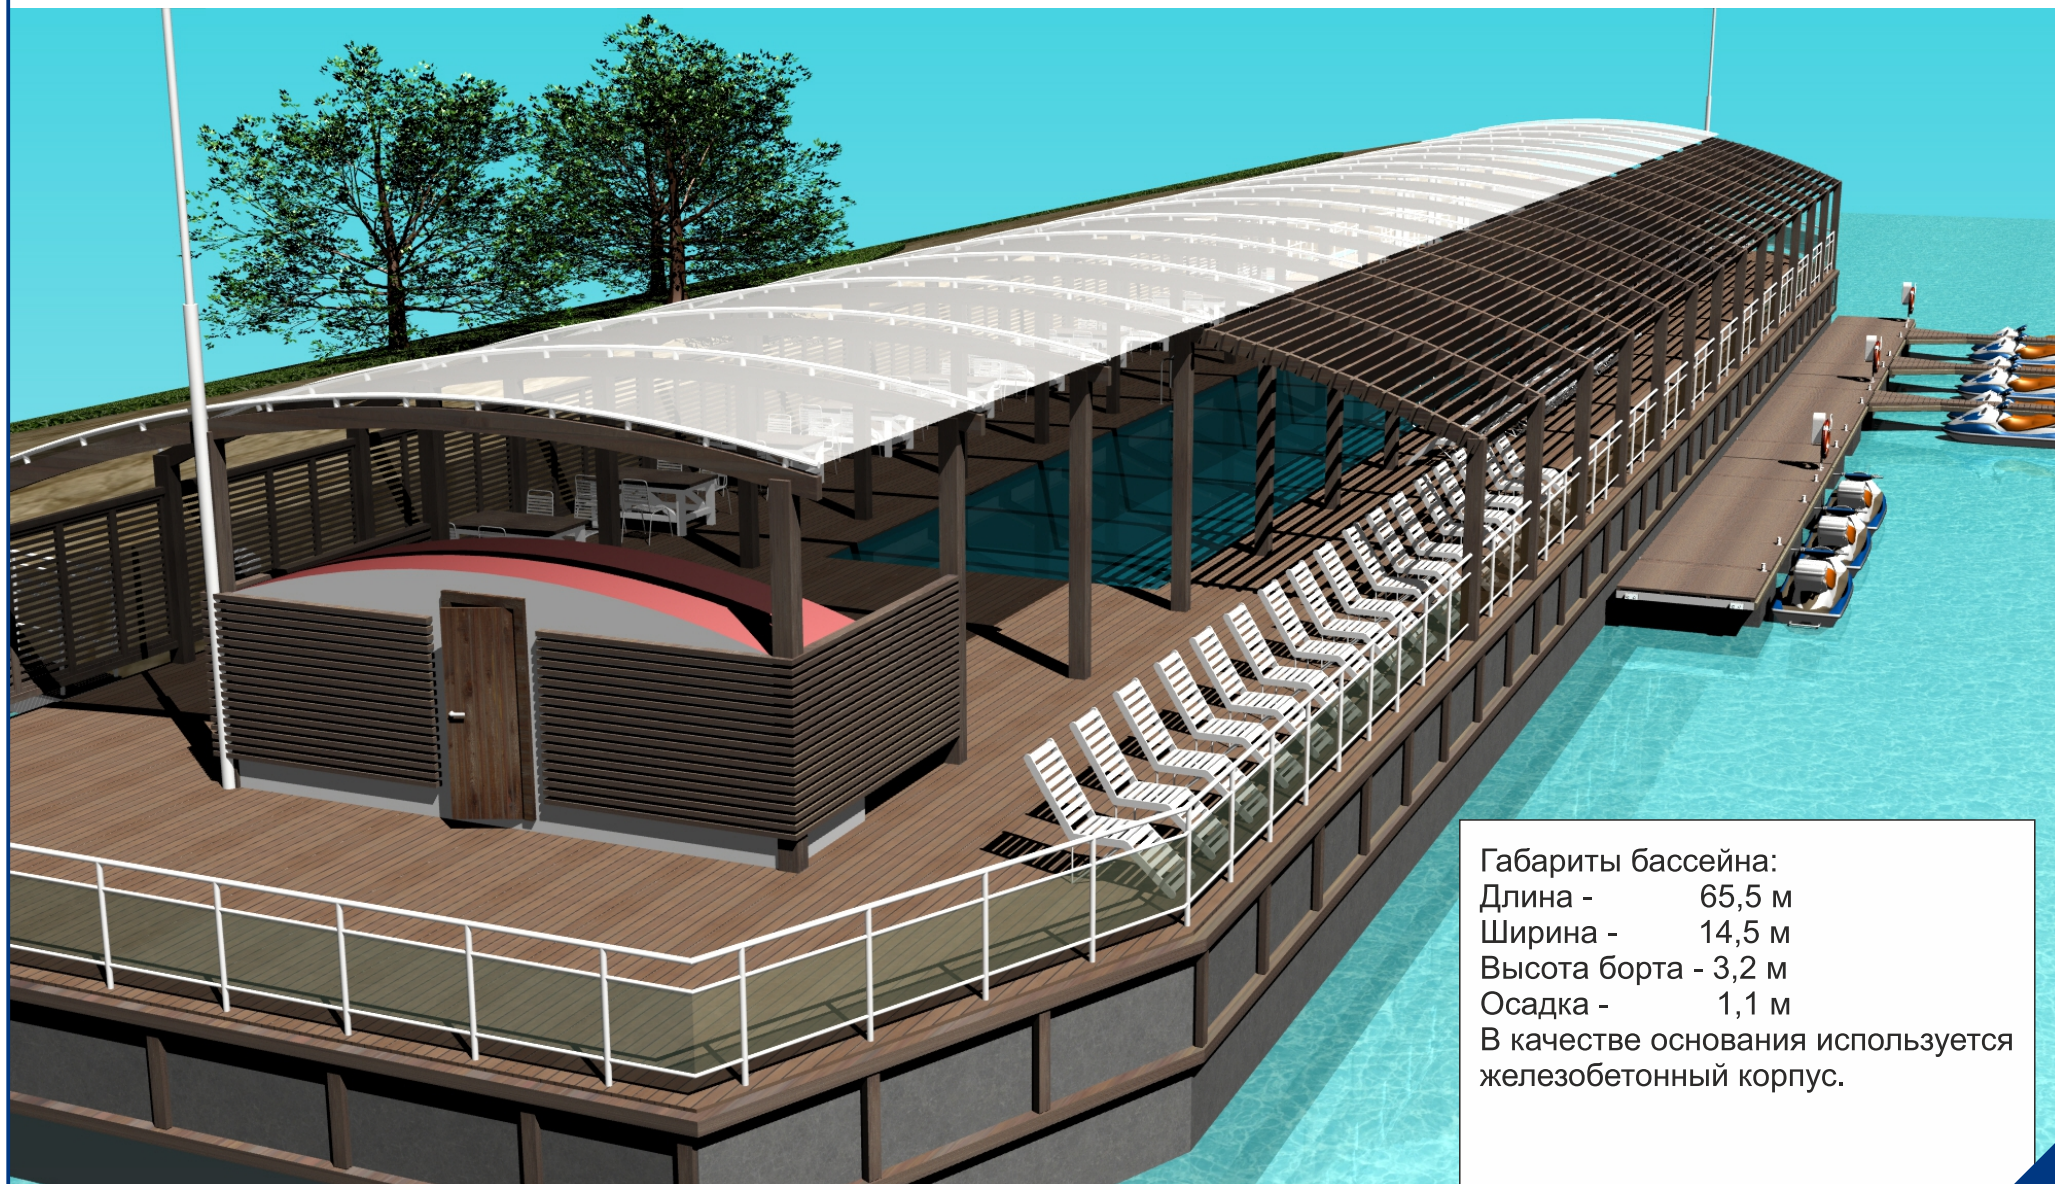

606505 Россия, Нижегородская обл., г. Городец, 1-й Пожарный пер. д.8 т.(83161)9-23-62
www.monolit.nn.ru www.монолит.пф e-mail: monolit@nn.ru

ПЛАВУЧИЙ БАССЕЙН

Габариты бассейна:
Длина - 65,5 м
Ширина - 14,5 м
Высота борта - 3,2 м
Осадка - 1,1 м
В качестве основания используется железобетонный корпус.

ПЛАВУЧИЙ БАССЕЙН

Комплекс помещений, включающий:

- раздевалку;
- душевые;
- сауну;
- турецкую баню;
- туалеты.

Комплекс
обслуживающих
помещений

На главной палубе плавучего бассейна расположены:

- бассейн для взрослых 25м*5м, глубиной 1,5м;
- детский бассейн 5м*5м, глубиной 0,8м;
- бар;
- зона кафе, оборудованная столиками;
- ВИП-зона на возвышении (площадка может использоваться как эстрада);
- зоны солярия.

Для защиты от посторонних глаз со стороны берега, палуба оборудована легкими закрытиями по борту.

Для создания различных по солнечной активности зон, на палубе устанавливается тент и закрытия-перголы. Вид с установленным каркасом тента.

Вид с установленной перголой.

Вид с установленной перголой и тентом.
Возможна установка ветрозащитных закрытий
по всему периметру бассейна для работы его
в весной и осенью.

Для разнообразия отдыха на плавучем бассейне, из отдельных элементов у его борта может быть смонтирован причал для яхт, катеров и гидроциклов.