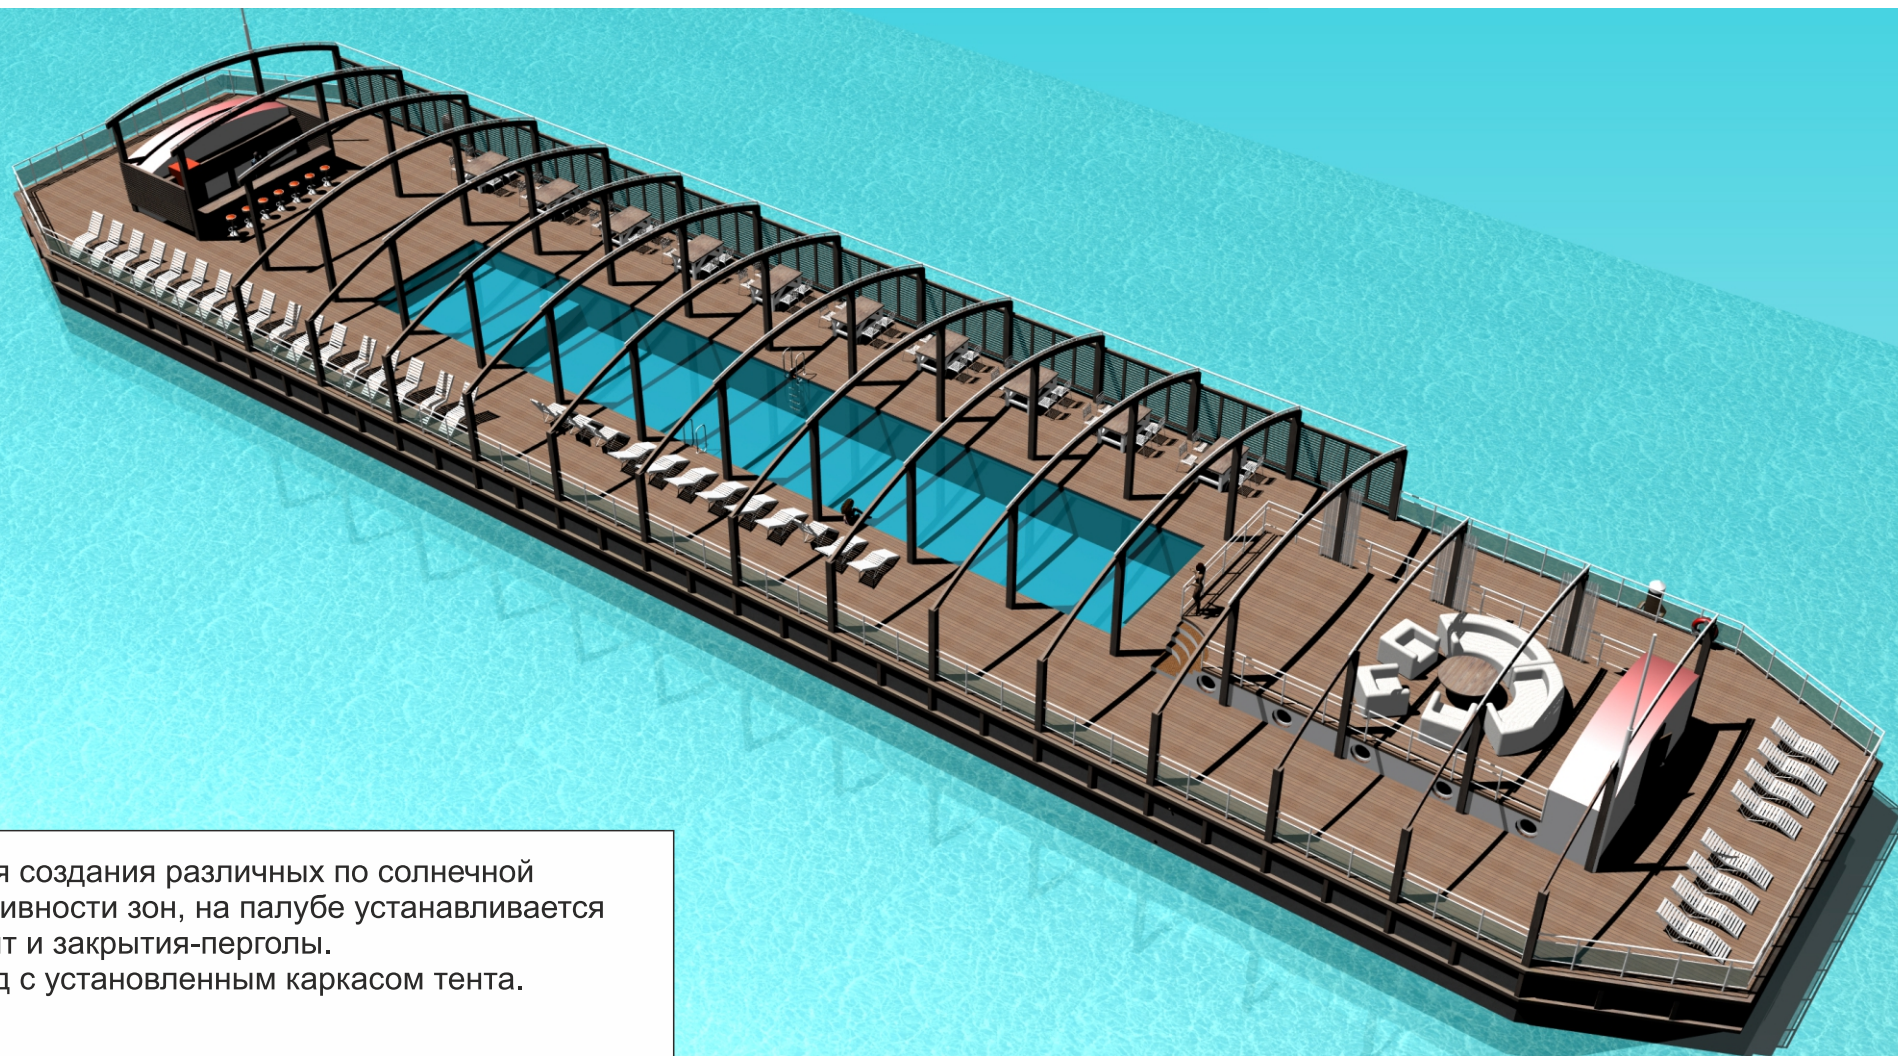

606505 Россия, Нижегородская обл., г. Городец, 1-й Пожарный пер. д.8 т.(83161)9-23-62
www.monolit.nn.ru www.монолит.пф e-mail: monolit@nn.ru

ПЛАВУЧИЙ БАССЕЙН

Габариты бассейна:
Длина - 65,5 м
Ширина - 14,5 м
Высота борта - 3,2 м
Осадка - 1,1 м
В качестве основания используется железобетонный корпус.

ПЛАВУЧИЙ БАССЕЙН

Комплекс помещений, включающий:

- раздевалку;
- душевые;
- сауну;
- турецкую баню;
- туалеты.

Комплекс
обслуживающих
помещений

На главной палубе плавучего бассейна расположены:

- бассейн для взрослых 25м*5м, глубиной 1,5м;
- детский бассейн 5м*5м, глубиной 0,8м;
- бар;
- зона кафе, оборудованная столиками;
- ВИП-зона на возвышении (площадка может использоваться как эстрада);
- зоны солярия.

Для защиты от посторонних глаз со стороны берега, палуба оборудована легкими закрытиями по борту.

Для создания различных по солнечной активности зон, на палубе устанавливается тент и закрытия-перголы. Вид с установленным каркасом тента.

Вид с установленной перголой.

Вид с установленной перголой и тентом.
Возможна установка ветрозащитных закрытий
по всему периметру бассейна для работы его
в весной и осенью.

Для разнообразия отдыха на плавучем бассейне, из отдельных элементов у его борта может быть смонтирован причал для яхт, катеров и гидроциклов.