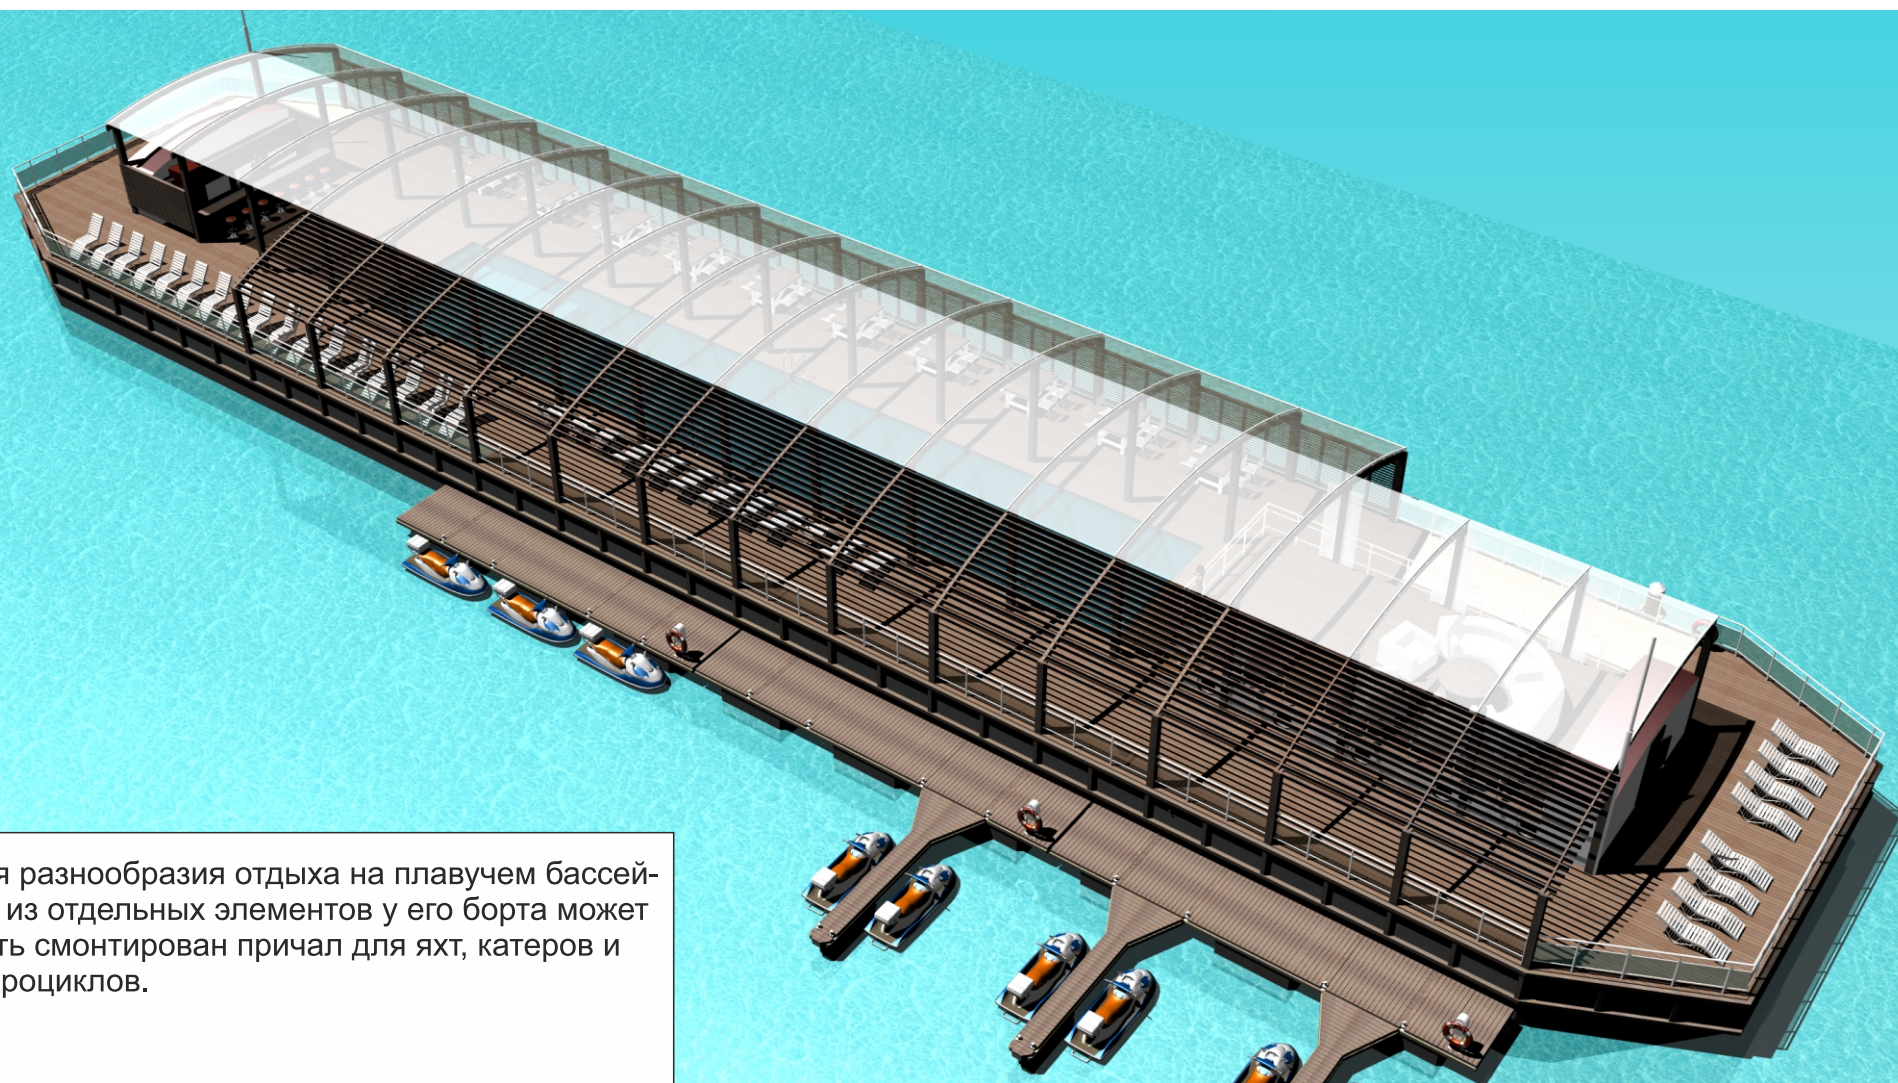

606505 Россия, Нижегородская обл., г. Городец, 1-й Пожарный пер. д.8 т.(83161)9-23-62
www.monolit.nn.ru www.монолит.пф e-mail: monolit@nn.ru

ПЛАВУЧИЙ БАССЕЙН

Габариты бассейна:
Длина - 65,5 м
Ширина - 14,5 м
Высота борта - 3,2 м
Осадка - 1,1 м
В качестве основания используется железобетонный корпус.

ПЛАВУЧИЙ БАССЕЙН

Комплекс помещений, включающий:

- раздевалку;
- душевые;
- сауну;
- турецкую баню;
- туалеты.

Комплекс
обслуживающих
помещений

На главной палубе плавучего бассейна расположены:

- бассейн для взрослых 25м*5м, глубиной 1,5м;
- детский бассейн 5м*5м, глубиной 0,8м;
- бар;
- зона кафе, оборудованная столиками;
- ВИП-зона на возвышении (площадка может использоваться как эстрада);
- зоны солярия.

Для защиты от посторонних глаз со стороны берега, палуба оборудована легкими закрытиями по борту.

Для создания различных по солнечной активности зон, на палубе устанавливается тент и закрытия-перголы. Вид с установленным каркасом тента.

Вид с установленной перголой.

Вид с установленной перголой и тентом.
Возможна установка ветрозащитных закрытий
по всему периметру бассейна для работы его
в весной и осенью.

Для разнообразия отдыха на плавучем бассейне, из отдельных элементов у его борта может быть смонтирован причал для яхт, катеров и гидроциклов.