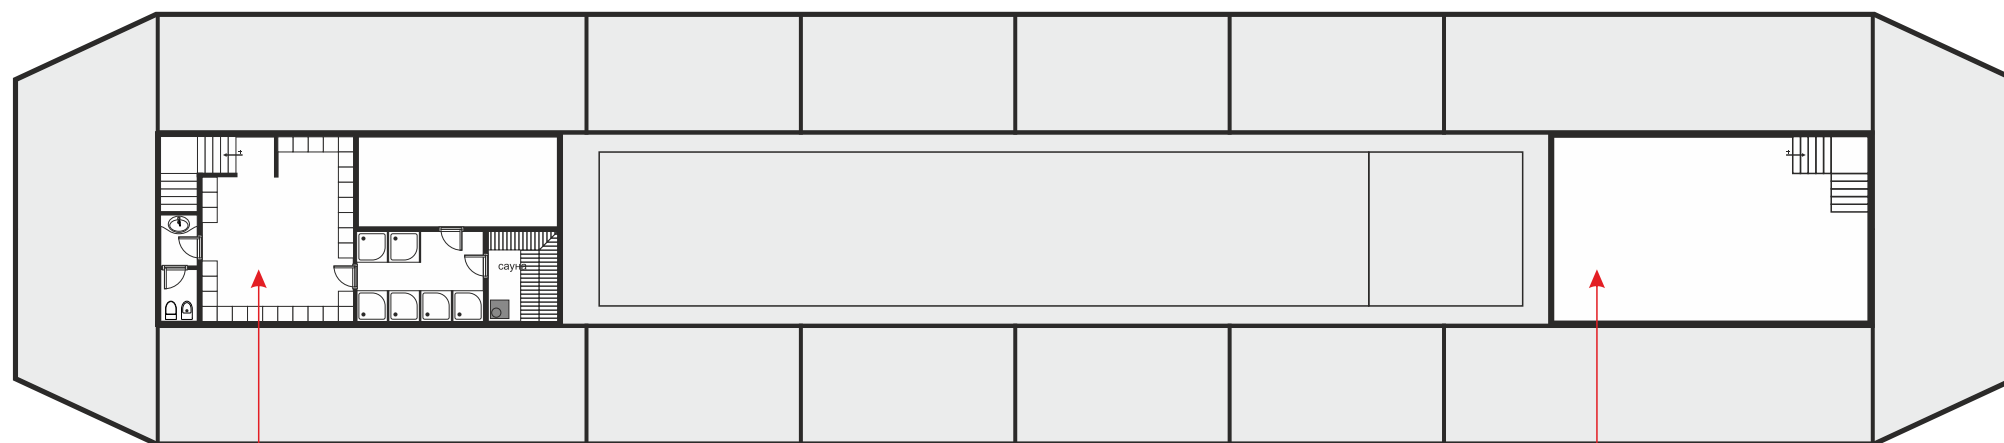

606505 Россия, Нижегородская обл., г. Городец, 1-й Пожарный пер. д.8 т.(83161)9-23-62
www.monolit.nn.ru www.монолит.пф e-mail: monolit@nn.ru

ПЛАВУЧИЙ БАССЕЙН

Габариты бассейна:
Длина - 65,5 м
Ширина - 14,5 м
Высота борта - 3,2 м
Осадка - 1,1 м
В качестве основания используется железобетонный корпус.

ПЛАВУЧИЙ БАССЕЙН

Комплекс помещений, включающий:

- раздевалку;
- душевые;
- сауну;
- турецкую баню;
- туалеты.

Комплекс
обслуживающих
помещений

На главной палубе плавучего бассейна расположены:

- бассейн для взрослых 25м*5м, глубиной 1,5м;
- детский бассейн 5м*5м, глубиной 0,8м;
- бар;
- зона кафе, оборудованная столиками;
- ВИП-зона на возвышении (площадка может использоваться как эстрада);
- зоны солярия.