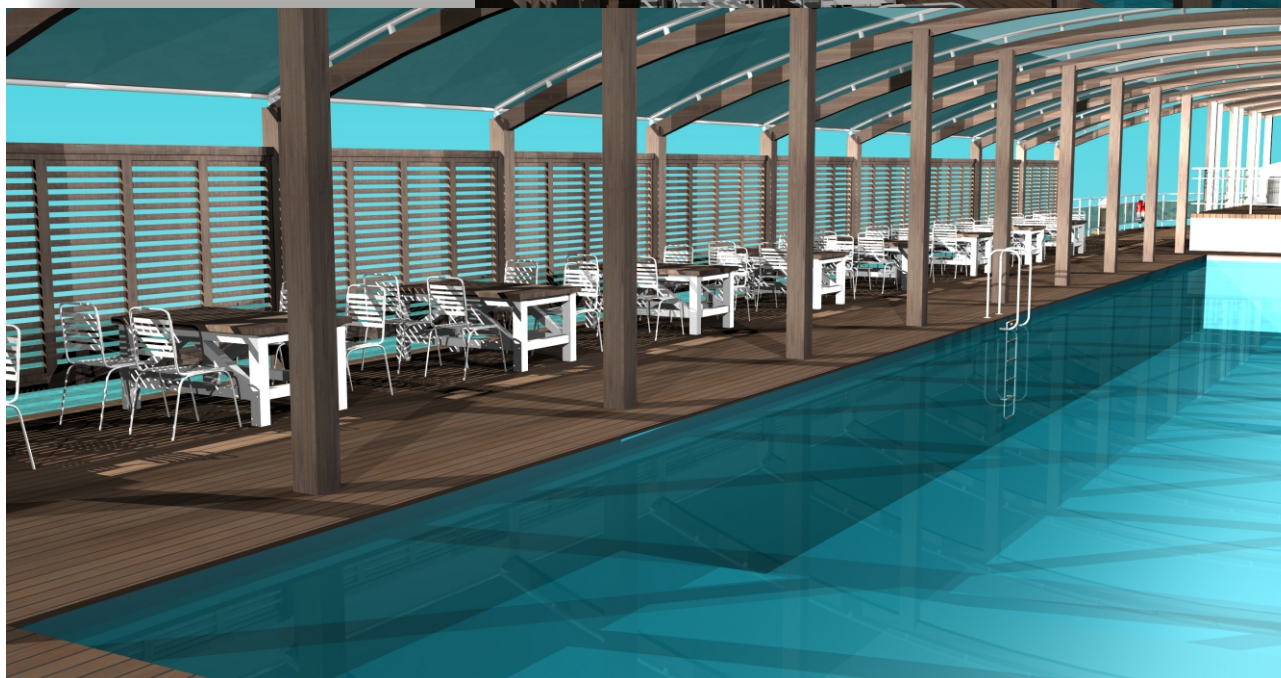

ПЛАВУЧИЙ БАССЕЙН

606505 Россия, Нижегородская обл., г. Городец, 1-й Пожарный пер. д.8 т.(83161)9-23-62
www.monolit.nn.ru www.монолит.пф e-mail: monolit@nn.ru

ЖИВАЯ ИДЕЯ -
В НАДЕЖНОМ МАТЕРИАЛЕ
МОНОЛИТ