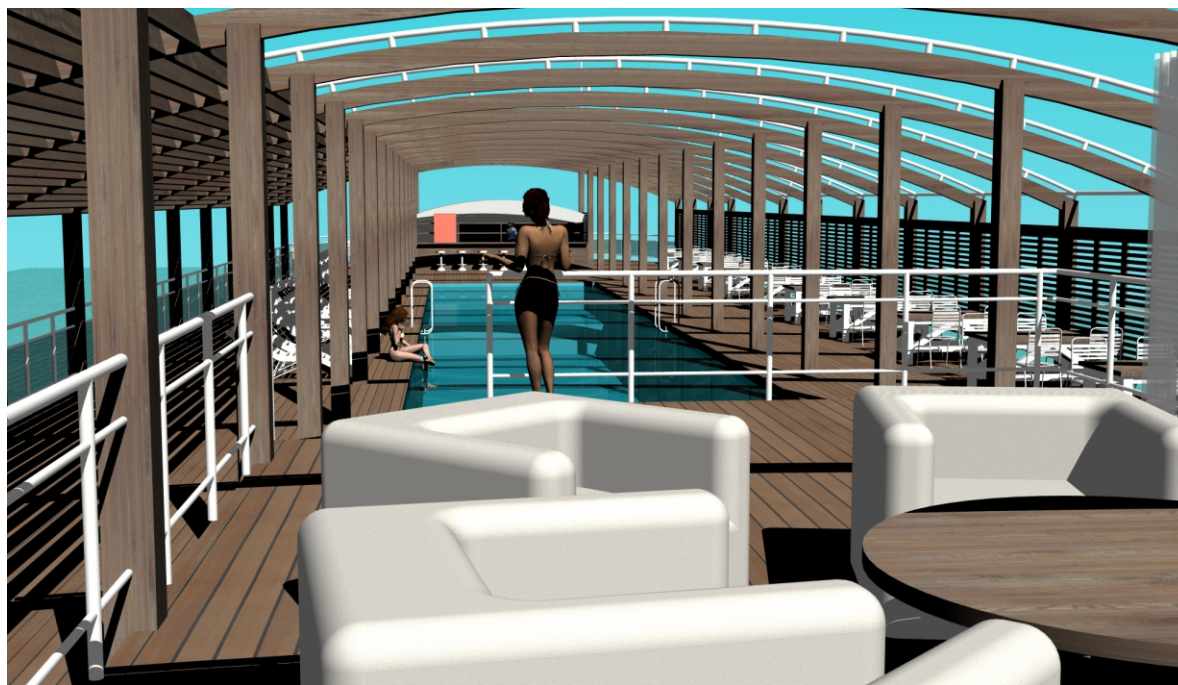

ПЛАВУЧИЙ БАССЕЙН

606505 Россия, Нижегородская обл., г. Городец, 1-й Пожарный пер. д.8 т.(83161)9-23-62
www.monolit.nn.ru www.монолит.пф e-mail: monolit@nn.ru

ЖИВАЯ ИДЕЯ -
В НАДЕЖНОМ МАТЕРИАЛЕ
МОНОЛИТ