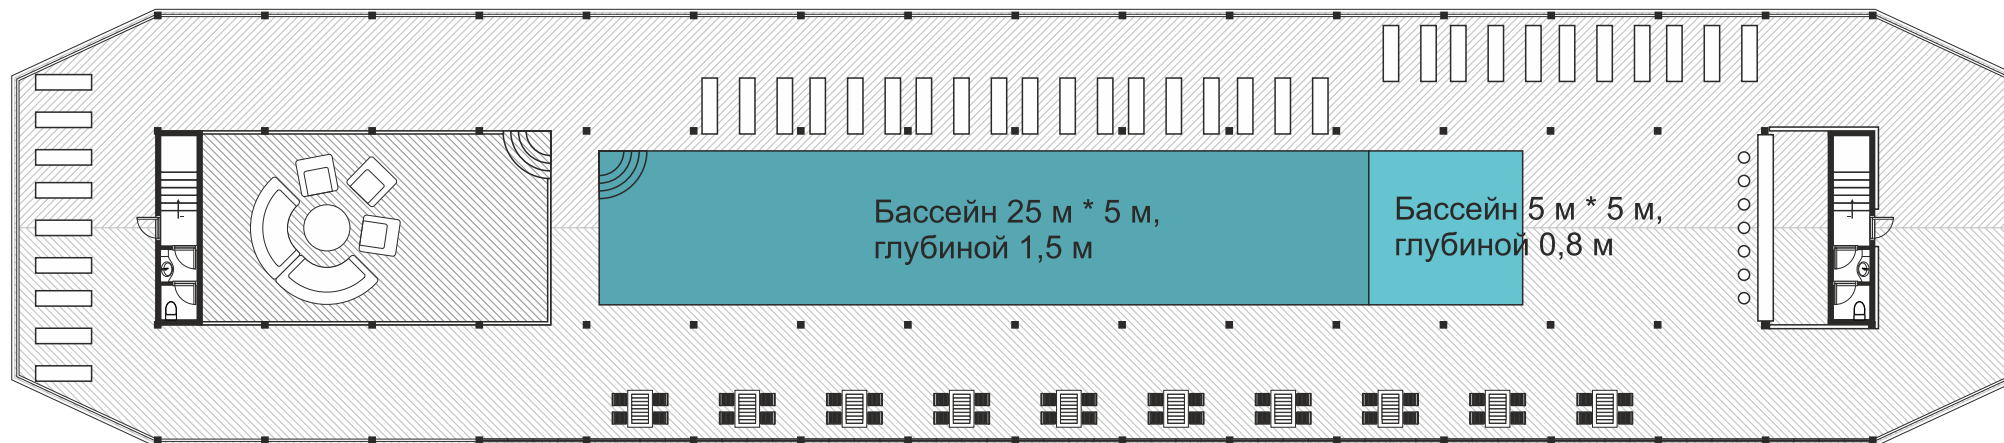

606505 Россия, Нижегородская обл., г. Городец, 1-й Пожарный пер. д.8 т.(83161)9-23-62
www.monolit.nn.ru www.монолит.пф e-mail: monolit@nn.ru

ПЛАВУЧИЙ БАССЕЙН

Габариты бассейна:
Длина - 65,5 м
Ширина - 14,5 м
Высота борта - 3,2 м
Осадка - 1,1 м
В качестве основания используется железобетонный корпус.

ПЛАВУЧИЙ БАССЕЙН

Комплекс помещений, включающий:

- раздевалку;
- душевые;
- сауну;
- турецкую баню;
- туалеты.

Комплекс
обслуживающих
помещений

На главной палубе плавучего бассейна расположены:

- бассейн для взрослых 25м*5м, глубиной 1,5м;
- детский бассейн 5м*5м, глубиной 0,8м;
- бар;
- зона кафе, оборудованная столиками;
- ВИП-зона на возвышении (площадка может использоваться как эстрада);
- зоны солярия.

Для защиты от посторонних глаз со стороны берега, палуба оборудована легкими закрытиями по борту.

Для создания различных по солнечной активности зон, на палубе устанавливается тент и закрытия-перголы. Вид с установленным каркасом тента.