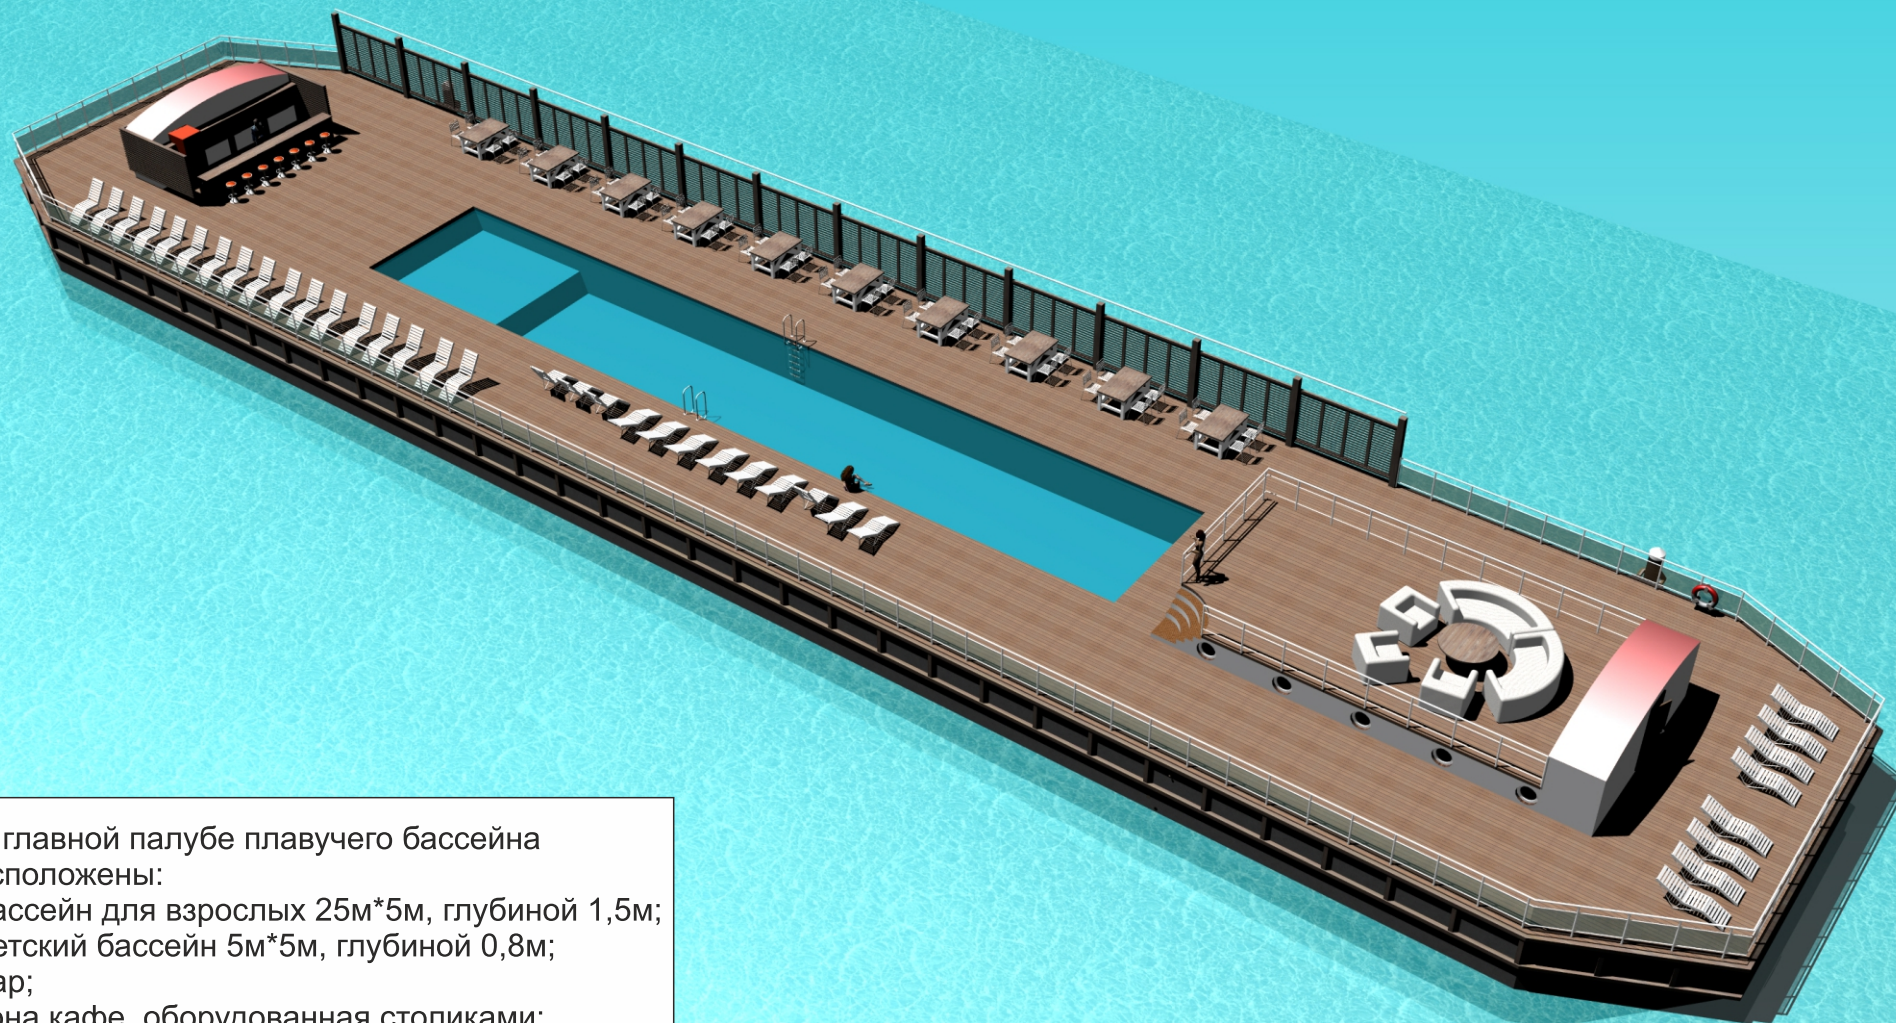

606505 Россия, Нижегородская обл., г. Городец, 1-й Пожарный пер. д.8 т.(83161)9-23-62
www.monolit.nn.ru www.монолит.пф e-mail: monolit@nn.ru

ПЛАВУЧИЙ БАССЕЙН

Габариты бассейна:
Длина - 65,5 м
Ширина - 14,5 м
Высота борта - 3,2 м
Осадка - 1,1 м
В качестве основания используется железобетонный корпус.

ПЛАВУЧИЙ БАССЕЙН

Комплекс помещений, включающий:

- раздевалку;
- душевые;
- сауну;
- турецкую баню;
- туалеты.

Комплекс
обслуживающих
помещений

На главной палубе плавучего бассейна расположены:

- бассейн для взрослых 25м*5м, глубиной 1,5м;
- детский бассейн 5м*5м, глубиной 0,8м;
- бар;
- зона кафе, оборудованная столиками;
- ВИП-зона на возвышении (площадка может использоваться как эстрада);
- зоны солярия.

Для защиты от посторонних глаз со стороны берега, палуба оборудована легкими закрытиями по борту.

Для создания различных по солнечной активности зон, на палубе устанавливается тент и закрытия-перголы. Вид с установленным каркасом тента.

Вид с установленной перголой.

Вид с установленной перголой и тентом.
Возможна установка ветрозащитных закрытий
по всему периметру бассейна для работы его
в весной и осенью.

Для разнообразия отдыха на плавучем бассейне, из отдельных элементов у его борта может быть смонтирован причал для яхт, катеров и гидроциклов.