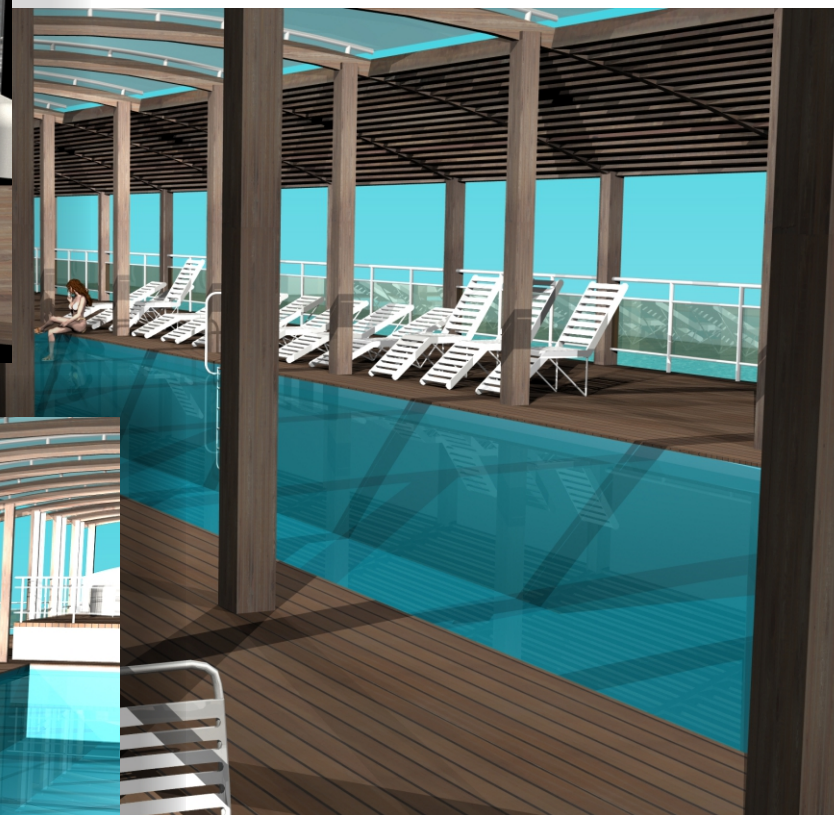

ПЛАВУЧИЙ БАССЕЙН

606505 Россия, Нижегородская обл., г. Городец, 1-й Пожарный пер. д.8 т.(83161)9-23-62
www.monolit.nn.ru www.монолит.пф e-mail: monolit@nn.ru

ЖИВАЯ ИДЕЯ -
В НАДЕЖНОМ МАТЕРИАЛЕ
МОНОЛИТ