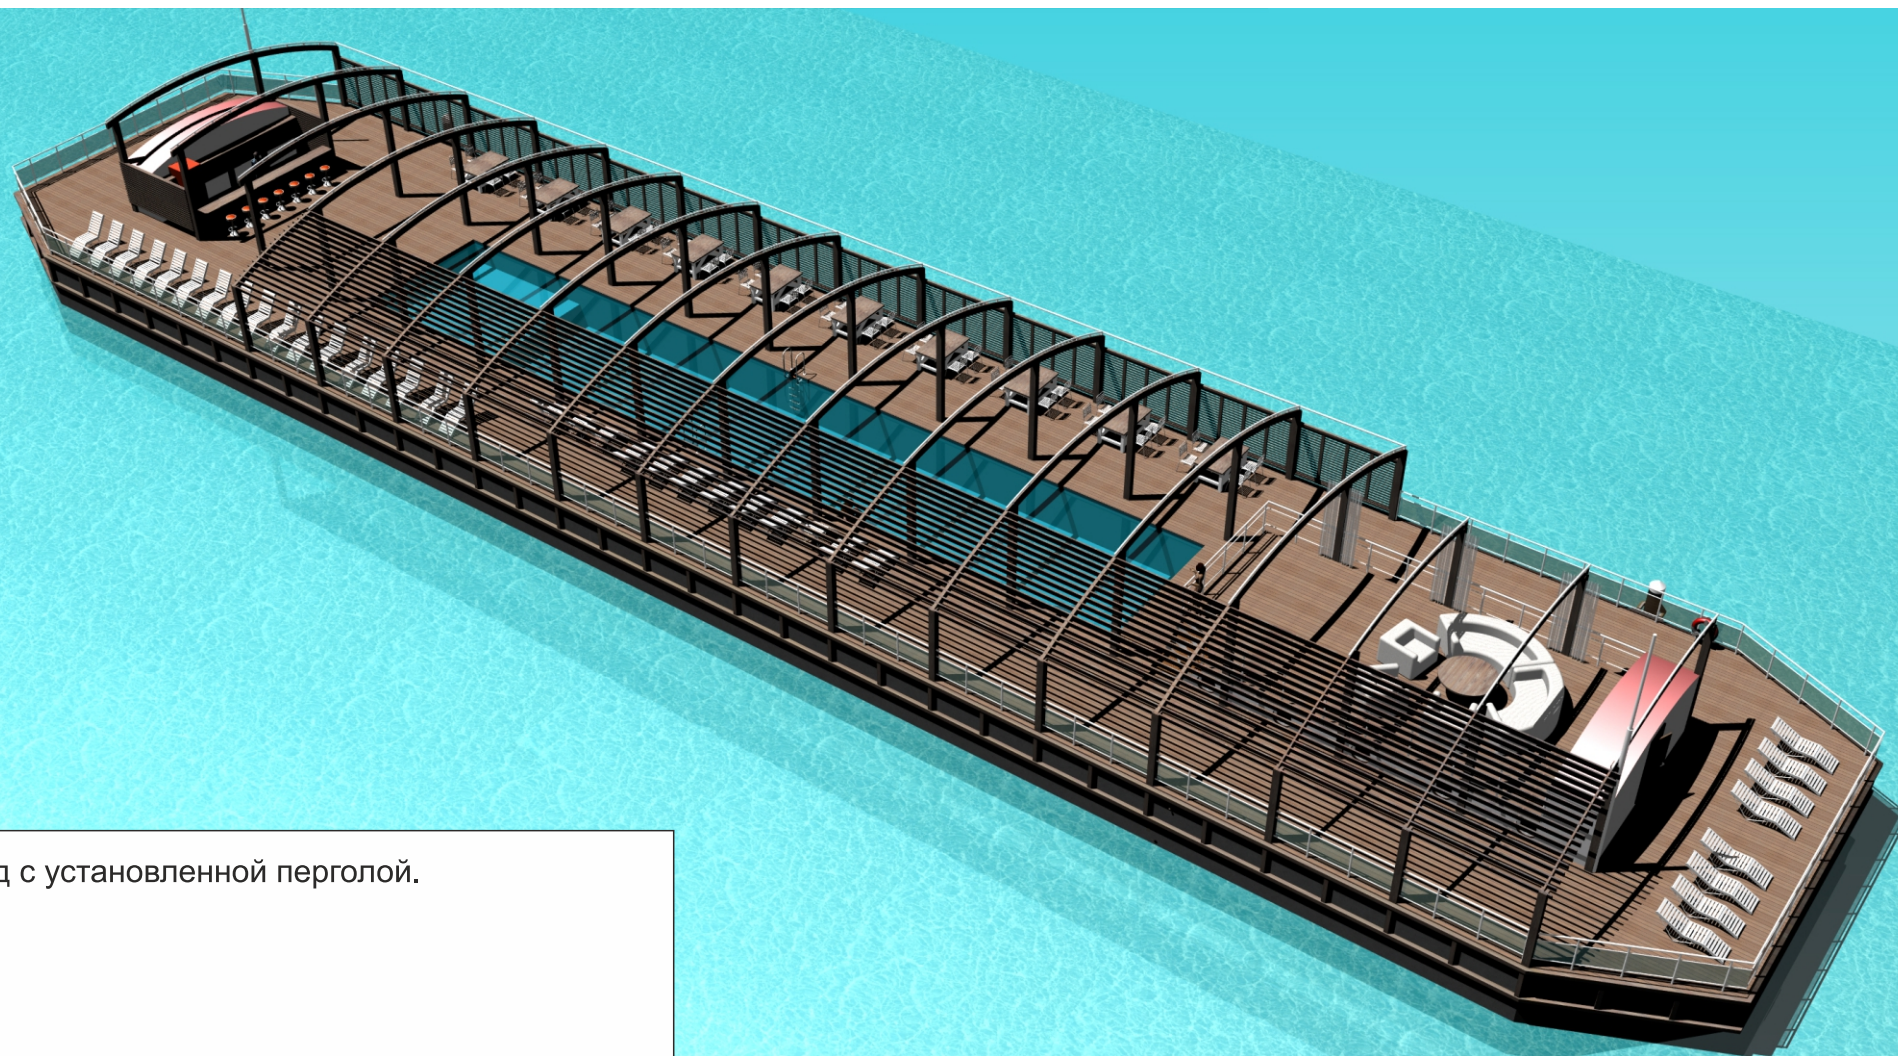

606505 Россия, Нижегородская обл., г. Городец, 1-й Пожарный пер. д.8 т.(83161)9-23-62
www.monolit.nn.ru www.монолит.пф e-mail: monolit@nn.ru

ПЛАВУЧИЙ БАССЕЙН

Габариты бассейна:
Длина - 65,5 м
Ширина - 14,5 м
Высота борта - 3,2 м
Осадка - 1,1 м
В качестве основания используется железобетонный корпус.

ПЛАВУЧИЙ БАССЕЙН

Комплекс помещений, включающий:

- раздевалку;
- душевые;
- сауну;
- турецкую баню;
- туалеты.

Комплекс
обслуживающих
помещений

На главной палубе плавучего бассейна расположены:

- бассейн для взрослых 25м*5м, глубиной 1,5м;
- детский бассейн 5м*5м, глубиной 0,8м;
- бар;
- зона кафе, оборудованная столиками;
- ВИП-зона на возвышении (площадка может использоваться как эстрада);
- зоны солярия.

Для защиты от посторонних глаз со стороны берега, палуба оборудована легкими закрытиями по борту.

Для создания различных по солнечной активности зон, на палубе устанавливается тент и закрытия-перголы. Вид с установленным каркасом тента.

Вид с установленной перголой.

Вид с установленной перголой и тентом.
Возможна установка ветрозащитных закрытий
по всему периметру бассейна для работы его
в весной и осенью.

Для разнообразия отдыха на плавучем бассейне, из отдельных элементов у его борта может быть смонтирован причал для яхт, катеров и гидроциклов.